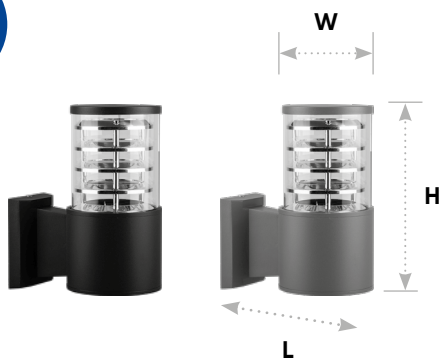

# Feron

Материал: алюминий, каленое стекло

60W  
на патрон

под лампу  
E27

IP54

**DH0801** арт. 06300/06301

LxWxH,мм (175x108x220)

**DH0805** арт. 06302/06303

LxWxH,мм (108x108x800)

**DH0800** арт. 41915/41916

LxWxH,мм (108x108x206)

**DH0802** арт. 06298/06299

LxWxH,мм (175x108x320)

Инновационная технология порошкового окрашивания алюминиевого корпуса обеспечивает устойчивость к коррозии и механическим повреждениям.

Рассеиватель выполнен из прочного калёного стекла, которое со временем не мутнеет и не теряет светопропускную способность.

Feron.ru