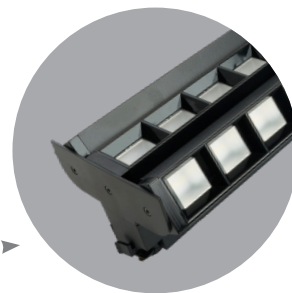

Трековые светодиодные светильники 1-фазные, серии RetailTrace

Feron

Материал: алюминий, пластик

50000
часов

60°

110
Lm/Вт

AL123

LxWxH, mm (547x68x75) 4000K (арт. 48925)

2*30W 6600lm

LxWxH, mm (547x68x75) 6500K (арт. 48927)

2*30W 6600lm

AL124

LxWxH, mm (547x103x75) 4000K (арт. 48929)

3*30W 9900lm

Возможность поворота
каждой линии

LxWxH, mm (547x68x75) 4000K (арт. 48926)

2*30W 6600lm

LxWxH, mm (547x68x75) 6500K (арт. 48928)

2*30W 6600lm

LxWxH, mm (547x103x75) 4000K (арт. 48930)

3*30W 9900lm

Трековые однофазные светильники предназначены для освещения торговых площадей. Светильники имеют возможность установки вплотную друг к другу, образуя непрерывную линию. Надежная фиксация светильника с двух сторон. Повышенная светоотдача делает светильники еще более энергоэффективными. При необходимости можно изменить направление света для освещения проходов, прилавков и витрин.