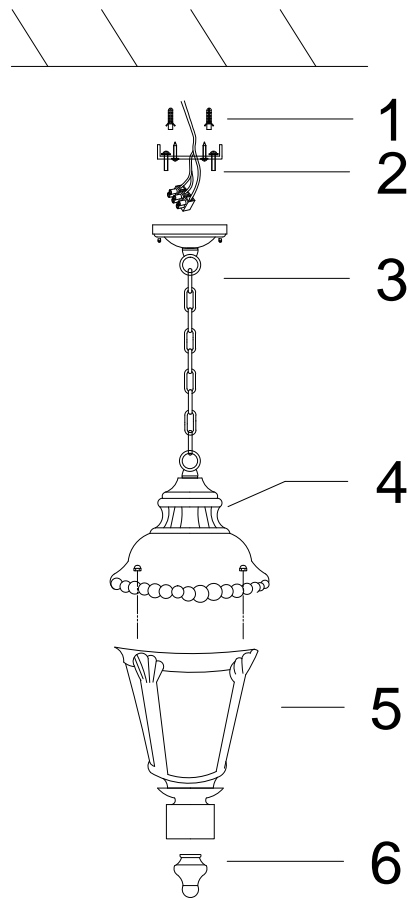

Instruction

O029PL-01BZ

1 x E27 (60W)

Model: O029PL-01BZ
Collection: Outdoor
Series: Goiri

Pendant Lamps