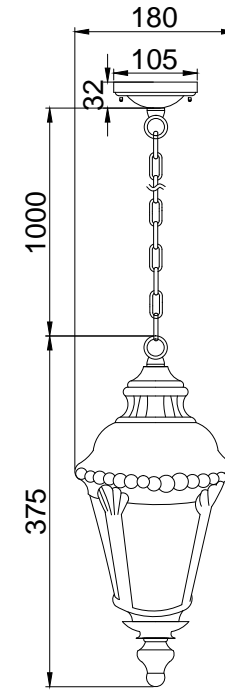

Instruction

O029PL-01BZ

1 x E27 (60W)

Model: O029PL-01BZ
Collection: Outdoor
Series: Goiri

Pendant Lamps