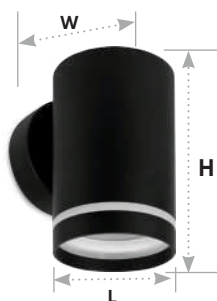

Ландшафтные светильники серии «Рио», черные

Feron

Материал: металл, стекло

GX53

IP54

max.
15W

ГАРАНТИЯ
24
МЕСЯЦА

DH1001 арт. 11708

LxWxH, мм
(85x120x146)

DH1002 арт. 11709

LxWxH, мм
(85x120x204)

DH1005 арт. 11710

LxWxH, мм
(155x85x600)

DH1006 арт. 11711

LxWxH, мм
(230x85x600)

Цоколь под лампу GX53.
Удобно менять лампу,
не снимая плафона.