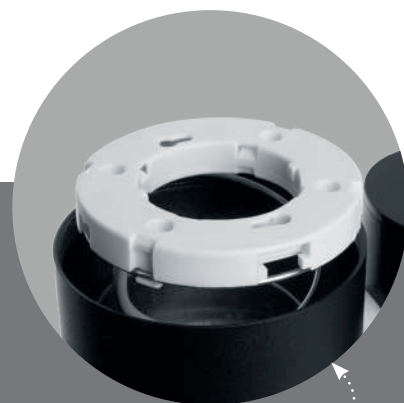

Ландшафтные светильники серии «Рио», черные

Feron

Материал: металл, стекло

GX53

IP54

max.
15W

ГАРАНТИЯ
24
МЕСЯЦА

DH1001 арт. 11708

LxWxH, мм
(85x120x146)

DH1002 арт. 11709

LxWxH, мм
(85x120x204)

DH1005 арт. 11710

LxWxH, мм
(155x85x600)

DH1006 арт. 11711

LxWxH, мм
(230x85x600)

Цоколь под лампу GX53.
Удобно менять лампу,
не снимая плафона.

Удобный поворотный механизм
и дополнительная подсветка по
ободку – функциональность,
как часть дизайна

Feron.ru