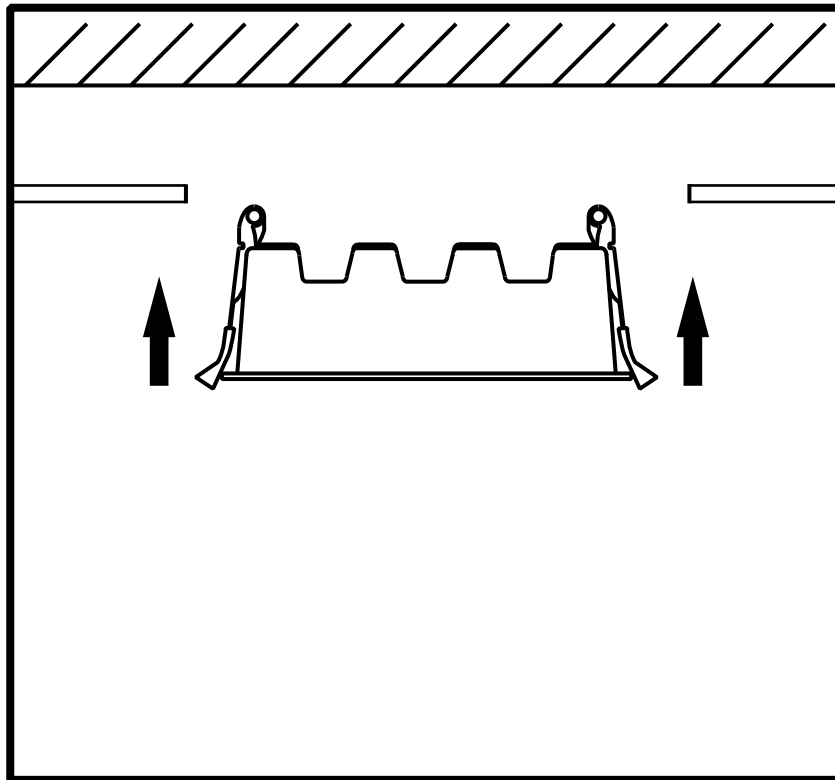

Схема установки светодиодного встраиваемого светильника.

Схема подключения светодиодных светильников
(драйвер входит в комплект)