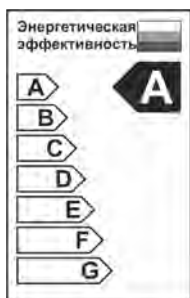

Дата продажи:

Арт. _____ (Штамп продавца и подпись)

Фабрика-изготовитель:

Жонгшан Гужен Женью Лайтинг Мануфактори
Адрес: 3F, Донгсинг Роад, Кансан, Гужень, Жонгшан Сити, Гуангдонг, КНР

Импортер:

ООО «Эдельвейс». Юридический адрес: 690012, Приморский край, г. Владивосток ул. Березовая, дом 25.