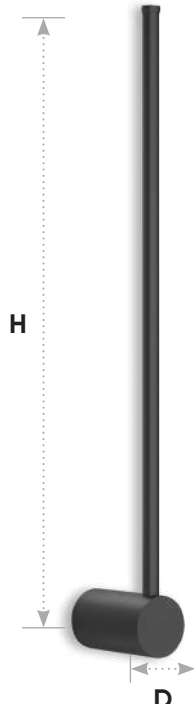

Интерьерный настенный светильник

Feron

Материал: алюминий, акрил

50000
ЧАСОВ

IP20

3000K

4000K

AL170

DxH,mm
ø60x600

10W
550Lm

арт.48273
(3000K)

арт.48033
(4000K)

AL171

DxH,mm
ø60x1200

20W
1100Lm

арт.48274
(3000K)

арт.48034
(4000K)

Простой и быстрый монтаж на 2 самореза (в комплекте). Светильник удобно фиксировать под любым углом при помощи ключа (идет в комплекте)

Только лучшие комплектующие: импульсный драйвер обеспечивает работу без потери яркости при скачках напряжения в электросети.