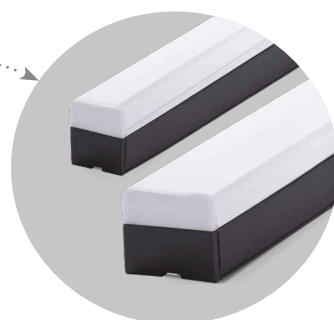

Светодиодные линейные светильники белые

Feron

Также доступна серия в черном цвете

AL4020 подвес для светильника (1м) поставляется в комплекте

12W 1200Lm
590x50x55mm
4000K
арт. 48212

24W 2400Lm
1180x50x55mm
4000K
арт. 41227

6500K
арт. 41226

18W 1800Lm
590x70x55mm
4000K
арт. 48214

36W 3600Lm
1180x70x55mm
4000K
арт. 41336

6500K
арт. 41337

AL4021 подходит для AL4020 **24W**

3W 300Lm
50x50x55mm
4000K арт. 41686
6500K арт. 41687

Благодаря соединителям формы квадрат, светильники можно соединять под углом 90, также возможно X и T-образное соединение

Линейный светильник AL4020 – прекрасное решение для организации основного или дополнительного освещения офисных, торговых или жилых помещений. Многообразие вариантов установки позволяют моделировать освещение и расставлять нужные акценты по вашему вкусу: