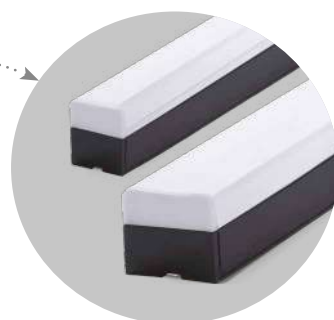

Светодиодные линейные светильники белые

Feron

Также доступна серия в черном цвете

AL4020 подвес для светильника (1м) поставляется в комплекте

12W 1200Lm
590x50x55mm
4000K
арт. 48212

24W 2400Lm
1180x50x55mm
4000K
арт. 41227

6500K
арт. 41226

18W 1800Lm
590x70x55mm
4000K
арт. 48214

36W 3600Lm
1180x70x55mm
4000K
арт. 41336

6500K
арт. 41337

AL4021 подходит для AL4020 24W

3W 300Lm
50x50x55mm
4000K арт. 41686
6500K арт. 41687

Благодаря соединителям формы квадрат, светильники можно соединять под углом 90, также возможно X и T-образное соединение

Линейный светильник AL4020 – прекрасное решение для организации основного или дополнительного освещения офисных, торговых или жилых помещений. Многообразие вариантов установки позволяют моделировать освещение и расставлять нужные акценты по вашему вкусу: