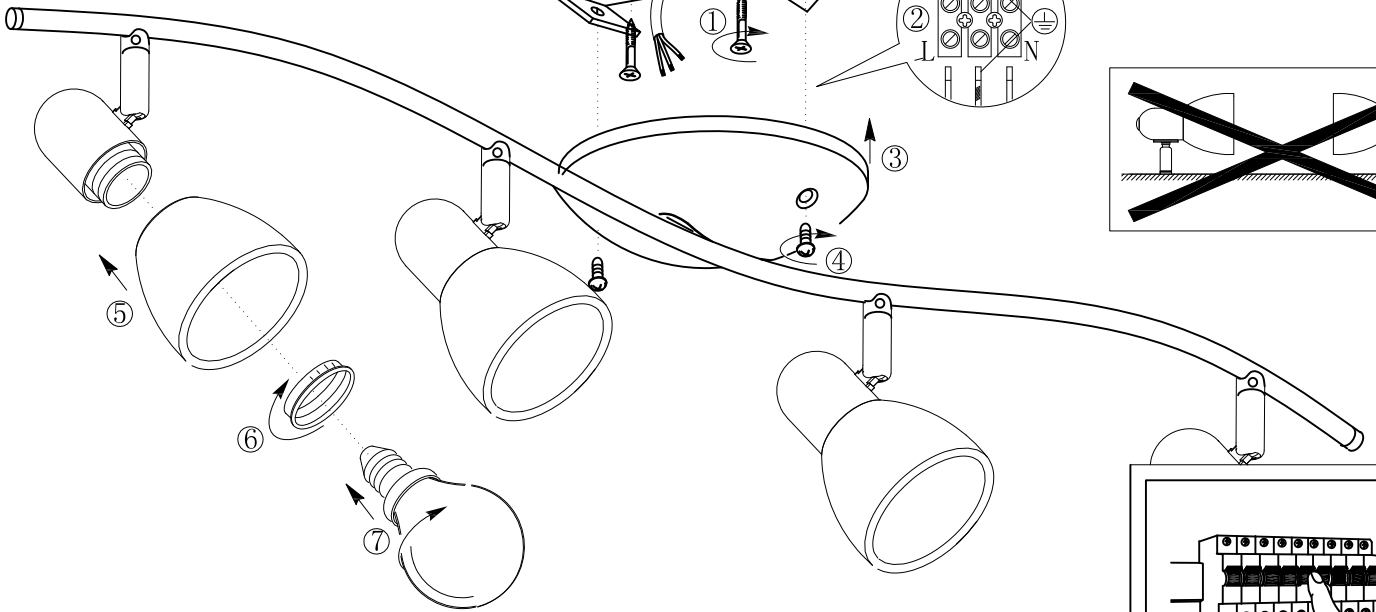

A

B

C

BLA88474

		名称 达克1E14 40W四头S管灯 (2007-204)	
校对	???????????		货号 88474
绘图	马少生		通用 36208 22284/36288
审核		版次 V:	75301/75304
批准		日期 20070317	