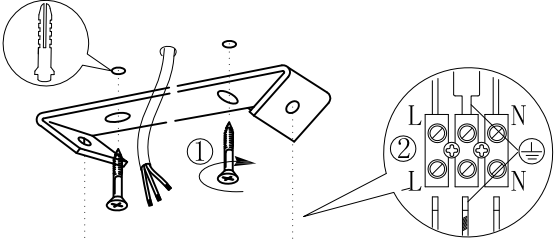

A

B

C

BLA88474

		名称 达克1E14 40W四头S管灯 (2007-204)	
校对	???????????		货号 88474
绘图	马少生		通用 36208 22284/36288
审核		版次 V:	75301/75304
批准		日期 20070317	