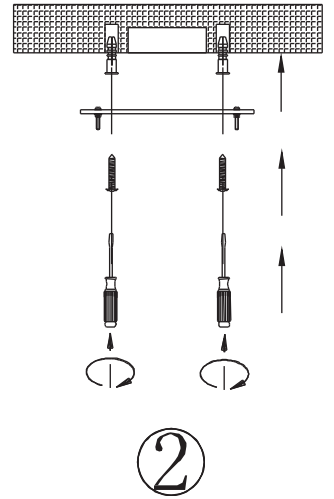

ИНСТРУКЦИЯ

NO.	Crystal Nr/ номер подвески хрустальной	Q-ty КОЛ-ВО
A	14#*10 	52PCS