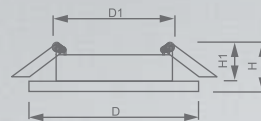

CD906

CD905

Светильник «Bright Crystall» под лампу MR16

Световые характеристики светильника зависят от используемой в нем лампы (лампа в комплект поставки не входит).

| Модель | CD905 | CD906 |
|-----------------------|---|-----------|
| Артикул | 28848 | 28849 |
| Мощность | max 50W | |
| Патрон | G5.3 | |
| Подсветка | 15LED*2835 SMD 4000K | |
| Тип | неповоротный под лампу с LED подсветкой | |
| Форма светильника | круг | |
| Материал корпуса | полимер | |
| Монтажный диаметр, D1 | Ø65mm | |
| Монтажная высота, H1 | min 45mm | |
| Размеры, DxH | Ø100x25mm | Ø100x20mm |