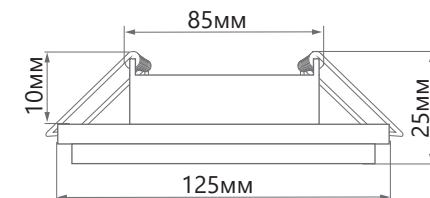

Ступенчатый корпус светильника подсвечивается встроенной диодной лентой изнутри, создавая эффект объёма.

Светильник может устанавливаться как в подвесные, так и в натяжные потолки. Светильник оборудован драйвером для подключения светодиодной подсветки для прямого включения в сеть 230V и в качестве основного источника света используются лампы GX53.

ПРЕИМУЩЕСТВА:

- Под лампу с цоколем GX53
- Простой и быстрый монтаж

Модель	Артикул	Макс. мощность лампы	Мощность подсветки	Цветовая температура подсветки	Кол-во светодиодов	Цвет стекла	Размеры D×H	Встраиваемый размер
CD5023	40521	15W	4W	4000K	20LED	матовый	125×125×25мм	Ø85мм