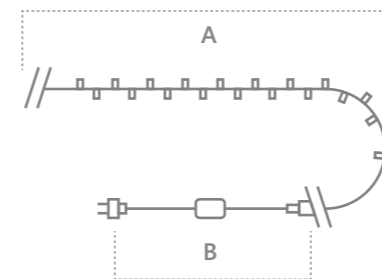

CL02, CL03, CL04

Гирлянда для дома — линейная 230V

«Линейная». Расстояние между светодиодами – 10 см.
 Соединение в линию – нет.
 Количество режимов– 8 режимов.
 Наличие контроллера – есть.
 Цвет шнура – зеленый.

CL04
 Видео на
[youtube.com](https://www.youtube.com)

Модель	Артикул	Фото	Цвет свечения	Мощность Вт	Размер гирлянды (А), м	Длина шнура питания (В), м	Количество светодиодов	Рекомендуемая высота елки, см
CL02	32282		мультицвет	1,2	2	1,5	20	30-50
CL03	32289			2,4	4	1,5	40	50-70
CL04	32296			3,6	6	3	60	70-100
CL02	32283		теплый белый	1,2	2	1,5	20	30-50
CL03	32290			2,4	4	1,5	40	50-70
CL04	32297			3,6	6	3	60	70-100
CL02	32284		белый	1,2	2	1,5	20	30-50
CL03	32291			2,4	4	1,5	40	50-70
CL04	32298			3,6	6	3	60	70-100
CL02	32285		зеленый	1,2	2	1,5	20	30-50
CL03	32292			2,4	4	1,5	40	50-70
CL04	32299			3,6	6	3	60	70-100
CL02	32286		синий	1,2	2	1,5	20	30-50
CL03	32293			2,4	4	1,5	40	50-70
CL04	32300			3,6	6	3	60	70-100
CL02	32288		желтый	1,2	2	1,5	20	30-50
CL03	32295			2,4	4	1,5	40	50-70
CL04	32302			3,6	6	3	60	70-100