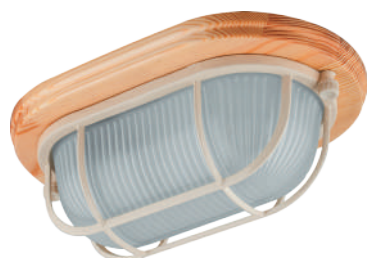

НБО 04-60-011
арт. 11571

НБО 04-60-021
арт. 11575

НБО 04-60-012
арт. 11572

НБО 04-60-022
арт. 11576

Светильники серии **НБО 04** предназначены для общего освещения подсобных, промышленных, производственных помещений, а также для помещений с повышенной влажностью (бани, сауны, бассейны и т.д.)

В качестве источника освещения в светильнике используются как лампы накаливания, так светодиодные лампы с цоколем E27 (в комплектацию не входят). В помещениях с повышенной температурой рекомендуется использовать лампы накаливания.

Высокая степень защиты от внешних воздействий IP54 позволяет использовать светильники как внутри, так и вне помещений.

ПРЕИМУЩЕСТВА:

- Широкий диапазон рабочих температур от +1 до +130
- Влагонепроницаемый корпус
- Длительный срок службы
- Удобство монтажа
- Патрон E27
- Соответствует Российским и международным стандартам
- Сделано в Республике Беларусь ТУ РБ 300541279.006-202

Наименование:	НБО 04-60-011	НБО 04-60-012	НБО 04-60-021	НБО 04-60-022
Артикул:	11571	11572	11575	11576
Макс. мощность:	60W			
Напряжение:	230V / 50Hz			
Патрон:	E27			
Размеры:	232×140×110мм	232×140×118мм	232×140×110мм	232×140×118мм
Материал рассеивателя:	стекло			
Материал корпуса:	сталь, дерево			
Цвет:	клен	клен	орех	орех
Наличие решетки:	нет	есть	нет	есть
Температурный режим:	+1...+130°C			