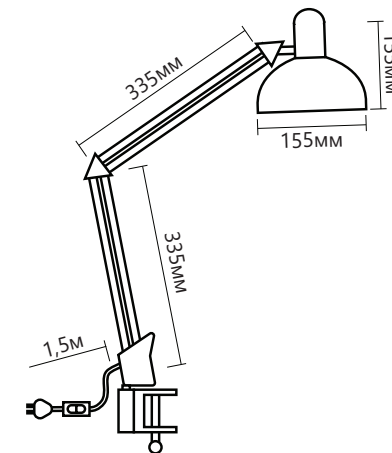

DE1430

НАСТОЛЬНЫЙ СВЕТИЛЬНИК ПОД ЛАМПУ

Обновлённая форма плафона. Настольный светильник **DE1430** FERON обеспечивает эффективное локальное освещение для комфортной работы или учебы. Крепится к столу или полке при помощи зажимного механизма (струбцины). Двухколенная конструкция корпуса позволяет регулировать высоту и положение плафона, тем самым направляя свет под необходимым углом. Светильник предназначен для использования с лампой общего назначения с цоколем E27 (лампа не входит в комплект поставки).

Модель	Артикул	Цвет корпуса	Макс. мощность	Патрон	Материал патрона	Материал плафона	Материал зажима	Длина сетевого шнура
DE1430	24232	белый	60W	E27	керамика	металл	пластик	1,5м
	24233	черный						