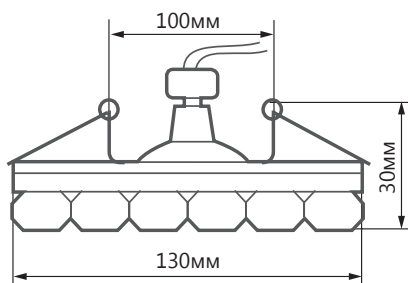

ПРЕИМУЩЕСТВА:

- Под лампу с цоколем GX53
- Простой и быстрый монтаж
- Разнообразие неповторимых и идеально ровных световых рисунков на потолке

EAC IP20

Артикул	29475
Мощность:	11W max + 3W (LED)
Напряжение:	12V (лампа) + 230V (драйвер LED)
Патрон:	GX53
Тип лампы:	GX53
Кол-во светодиодов:	15LED
Цветовая тем-ра LED-подсветки:	4000K
Материал:	полимер
Размеры:	Ø130 × 30мм
Встраиваемый размер:	Ø100мм
Цвет кристаллов:	прозрачный
Класс защиты:	I