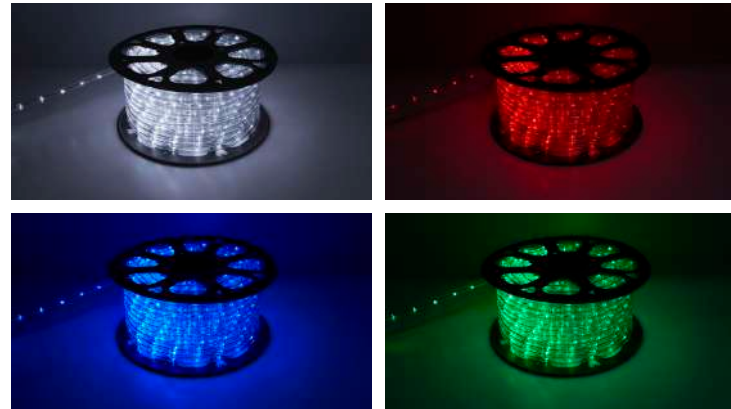

## СВЕТОДИОДНЫЙ ДЮРАЛАЙТ

LED-R2W арт. 41031. Режим RGBW

Примеры одноцветных режимов

### ДОПОЛНИТЕЛЬНЫЕ АКСЕССУАРЫ (приобретаются отдельно):

- Клипсы для крепления к монтажной поверхности LD127
- Контроллер LD125 для создания световых эффектов (*минимальная длина дюралайта для подключения - 4 метра*)

LED-R2W RGBW ТМ «Feron» — это многоцветный управляемый внешним контроллером дюралайт со светодиодами последнего поколения, с помощью которого можно создать удивительно красочную иллюминацию как в доме, так и за его пределами. Чаще всего дюралайт используется для украшения экстерьеров – фасадов зданий и садовых участков. Также он незаменим при оформлении кафе, ресторанов и баров, витрин магазинов, создает атмосферу праздника.

### ПРЕИМУЩЕСТВА:

- Применение современных RGBW светодиодов позволяет получать широкий спектр цветов, включая белый
- 8 статических и 9 динамических режимов работы (при использовании контроллера LD125)
- Кратность резки – 2 метра
- Водонепроницаем и устойчив к ударам, выдерживает высокое давление
- Прозрачный гибкий шнур из осветленного ПВХ содержит специальные добавки, защищающие от ультрафиолетового излучения