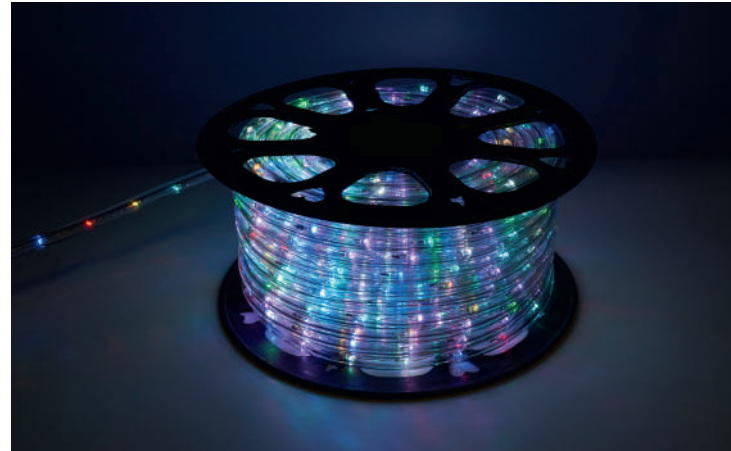

## СВЕТОДИОДНЫЙ ДЮРАЛАЙТ

LED-R2W арт. 41031. Режим RGBW

Примеры одноцветных режимов

### ДОПОЛНИТЕЛЬНЫЕ АКСЕССУАРЫ (приобретаются отдельно):

- Клипсы для крепления к монтажной поверхности LD127
- Контроллер LD125 для создания световых эффектов (*минимальная длина дюралайта для подключения - 4 метра*)

LED-R2W RGBW ТМ «Feron» — это многоцветный управляемый внешним контроллером дюралайт со светодиодами последнего поколения, с помощью которого можно создать удивительно красочную иллюминацию как в доме, так и за его пределами. Чаще всего дюралайт используется для украшения экстерьеров – фасадов зданий и садовых участков. Также он незаменим при оформлении кафе, ресторанов и баров, витрин магазинов, создает атмосферу праздника.

### ПРЕИМУЩЕСТВА:

- Применение современных RGBW светодиодов позволяет получать широкий спектр цветов, включая белый
- 8 статических и 9 динамических режимов работы (при использовании контроллера LD125)
- Кратность резки – 2 метра
- Водонепроницаем и устойчив к ударам, выдерживает высокое давление
- Прозрачный гибкий шнур из осветленного ПВХ содержит специальные добавки, защищающие от ультрафиолетового излучения