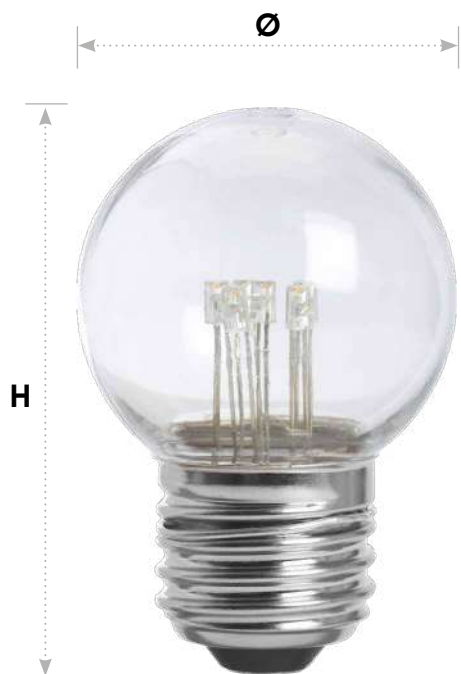

# Лампа светодиодная декоративная LB-378 для гирлянд

# Feron

Материал: пластик

2700K

80Lm

E27

арт. 41918

ØxH, mm (45x70)

1W 30 000 часов G45(шар)

Декоративные светодиодные лампы разработаны для использования в гирляндах белт-лайт. Однако, благодаря стандартному цоколю E27, может быть использована в любом другом светильнике с соответствующим патроном.