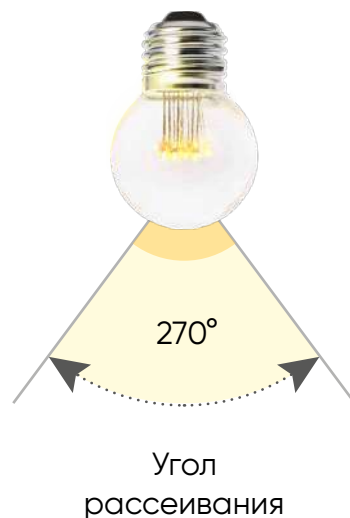

# Лампа светодиодная декоративная LB-378 для гирлянд

# Feron

Материал: пластик

2700K

80Lm

E27

арт. 41918

ØxH, mm (45x70)

1W 30 000 часов G45(шар)