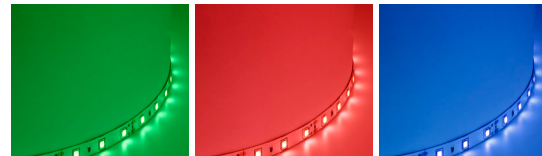

## СВЕТОДИОДНАЯ ЛЕНТА 12V

Feron

Отрезок ленты LS603 крупным планом

Новая комплектация:  
провода для подключения к блоку питания

Арт. 27597

**НОВИНКА**  
Арт. 41446

**НОВИНКА**  
Арт. 27744, 27603

Арт. 27670

### ПРЕИМУЩЕСТВА:

- Двойной медный слой в конструкции ленты обеспечивает наилучший теплоотвод.
- «Прощает» ошибки монтажа непрофессионалом.
- Устойчива к сгибам, легче монтируется и лучше работает.
- Качественное, равномерное нанесение клейкого слоя.
- Длительный срок службы.