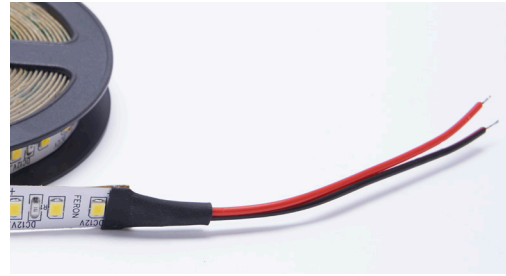

## СВЕТОДИОДНАЯ ЛЕНТА 12V

Feron

Отрезок ленты LS603 крупным планом

Новая комплектация:  
провода для подключения к блоку питания

Арт. 27597

**НОВИНКА**  
Арт. 41446

**НОВИНКА**  
Арт. 27744, 27603

Арт. 27670

Арт. 27671

Арт. 27672

Арт. 27673

Компания Feron заботится о покупателях светодиодной ленты 12V и упрощает способ монтажа. Теперь ленты LS603 поставляются с проводами для прямого подключения ленты к блоку питания (коннектор «мама» не входит в комплект поставки).

### ПРЕИМУЩЕСТВА:

- Двойной медный слой в конструкции ленты обеспечивает наилучший теплоотвод.
- «Прощает» ошибки монтажа непрофессионалом.
- Устойчива к сгибам, легче монтируется и лучше работает.
- Качественное, равномерное нанесение клейкого слоя.
- Длительный срок службы.