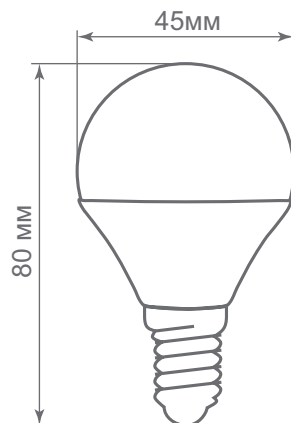

НОВИНКА
LB-38

ЛАМПА СВЕТОДИОДНАЯ

Feron
НАДЕЖНО. ВЫГОДНО. ПРАКТИЧНО

Модернизированная лампа модели LB-38 изготовлена на высокотехнологичном производстве из новейших комплектующих.

Преимущества:

- Мощные высокоэффективные светодиоды SMD 2835
- Эстетичный корпус из теплорассеивающей пластмассы
- Низкая температура нагрева корпуса
- Компактный размер
- Матовый небьющийся рассеиватель

Артикул	25404	25405	25403
Мощность:	5W		
Напряжение:	230V / 50Hz		
Кол-во диодов:	8LED		
Цоколь:	E27	E14	
Световой поток:	360Lm	370Lm	370Lm
Угол рассеивания:	200°		
Срок службы:	30000 часов		
Цвет колбы:	матовый		
Цветовая темп-ра:	2700K	4000K