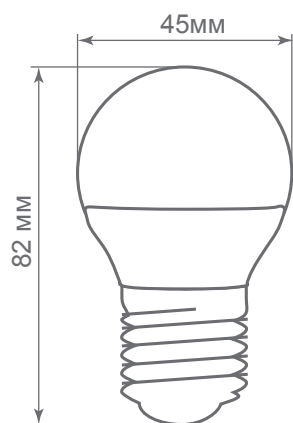

НОВИНКА
LB-38

ЛАМПА СВЕТОДИОДНАЯ

Feron
НАДЕЖНО. ВЫГОДНО. ПРАКТИЧНО

Модернизированная лампа модели LB-38 изготовлена на высокотехнологичном производстве из новейших комплектующих.

Преимущества:

- Мощные высокоэффективные светодиоды SMD 2835
- Эстетичный корпус из теплорассеивающей пластмассы
- Низкая температура нагрева корпуса
- Компактный размер
- Матовый небьющийся рассеиватель

Артикул	25404	25405	25403
Мощность:	5W		
Напряжение:	230V / 50Hz		
Кол-во диодов:	8LED		
Цоколь:	E27	E14	
Световой поток:	360Lm	370Lm	370Lm
Угол рассеивания:	200°		
Срок службы:	30000 часов		
Цвет колбы:	матовый		
Цветовая темп-ра:	2700K	4000K