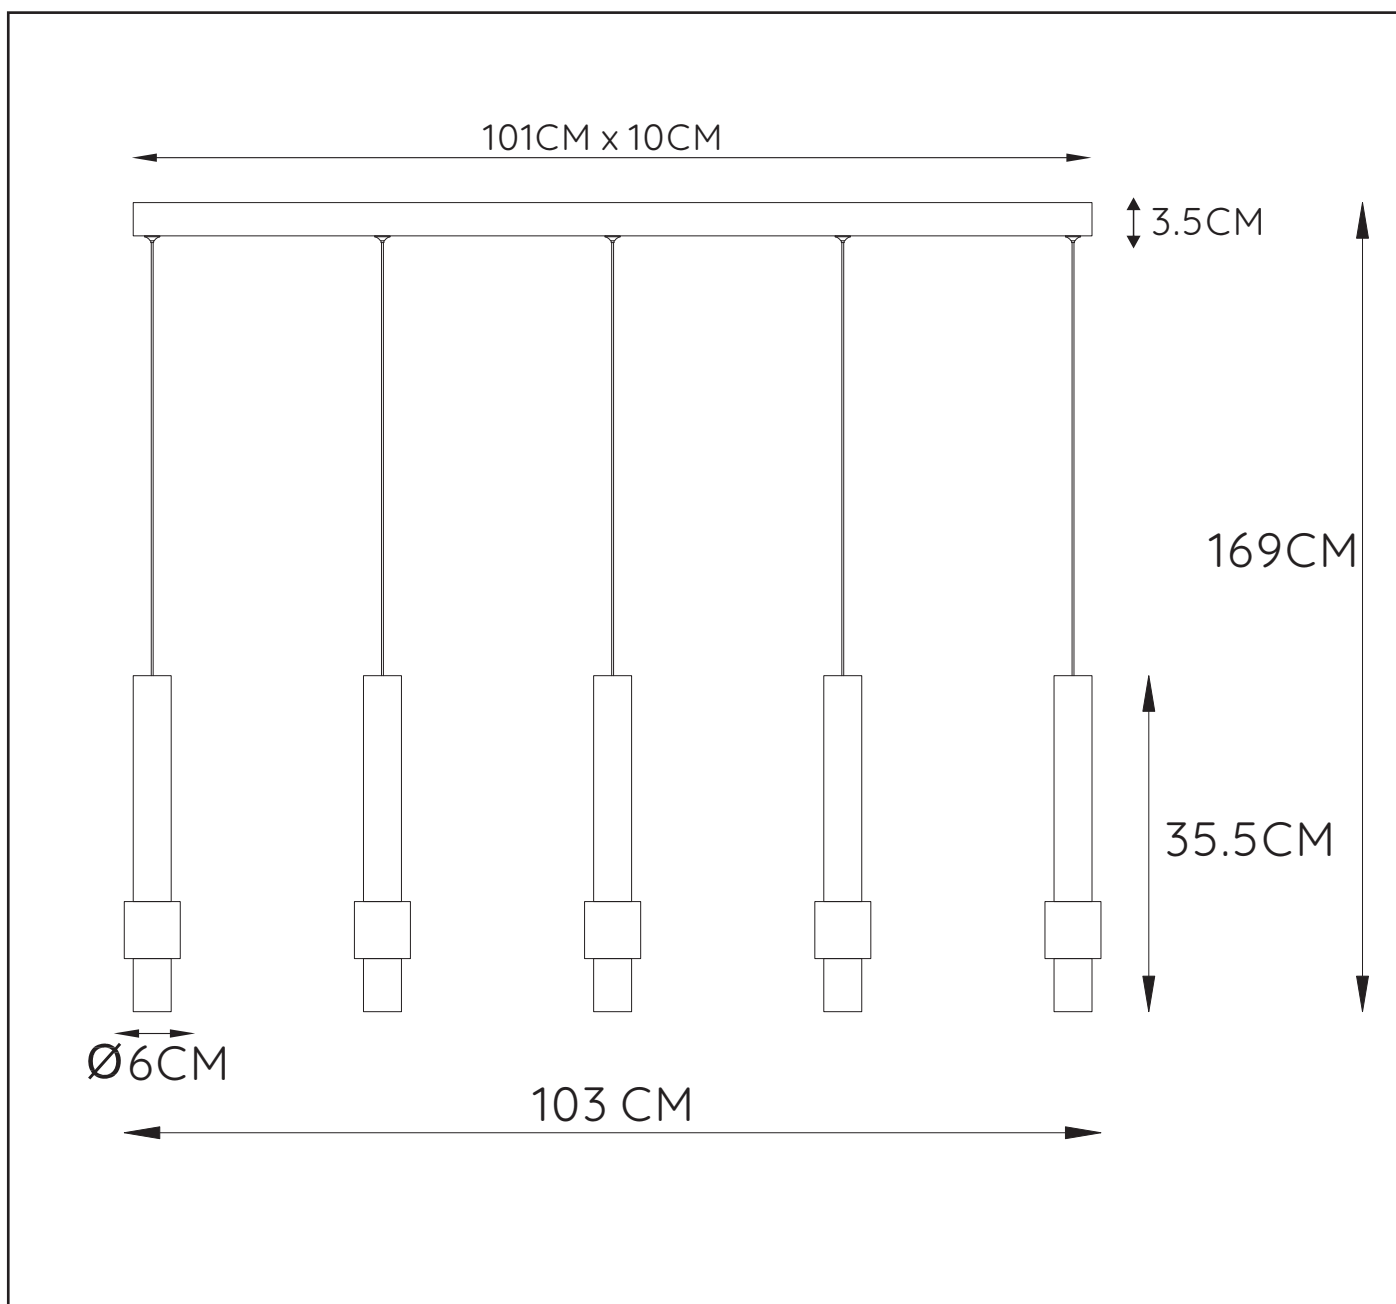

**General**

**Dimensions LxWxH** : 103 cm x 10 cm x 169 cm  
**Height minimum** : 39 cm  
**Height maximum** : 169 cm  
**Dimensions shade LxWxH** : 6 cm x 6 cm x 35.5 cm  
**Main material** : Metal  
**Ceiling rose material** : Metal  
**Color** : Pale gold + Brown  
**Style** : Modern  
**Shape** : Margary  
**Weight** : 3.8 kg  
**Warranty** : 3 years

**Product specifications**

**Dimmable** : NO  
**Light direction** : Around (Diffuse)  
**Adjustable in height** : Adjustable In Height (Before Installation)  
**Directional** : Yes, Downwards  
**Cable** : Yes, Cable On Product  
**Cable length** : 130 cm  
**Sensor** : Without Sensor  
**Control** : Light Switch Control  
**IP-Class** : 20  
**Electric class** : 2  
**Light source including** : Yes  
**Lamp socket** : LED  
**Light source number** : 5  
**Power requirements** : 220-240V~50Hz  
**Bulb type & maximum wattage** : LED max.25W

# MARGARY

Item number : 24400/30/96

EAN code : 5411212241856

For more specifications, dimensions please visit

[www.lucide.com](http://www.lucide.com)

## INSTALLATION DRAWING SPECIFICATIONS

Dit product bevat een lichtbron van energie-efficiëntieklasse G  
 Ce produit contient une source lumineuse de classe énergétique G  
 This product contains a light source of energy efficiency class G  
 Dieses Produkt enthält eine Lichtquelle der Energieeffizienzklasse G  
 Ten produkt zawiera źródło światła o klasie efektywności energetycznej G