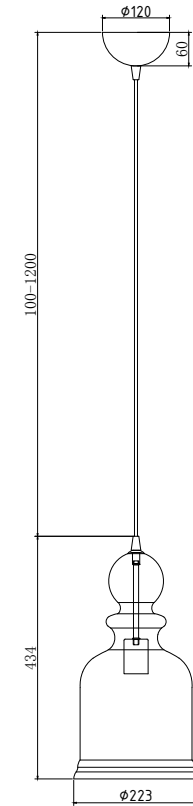

# Instruction

P002PL-01BZ

1 x E27 (60W)

Model: P002PL-01BZ  
Collection: Pendant  
Series: Tone

Pendant Lamps