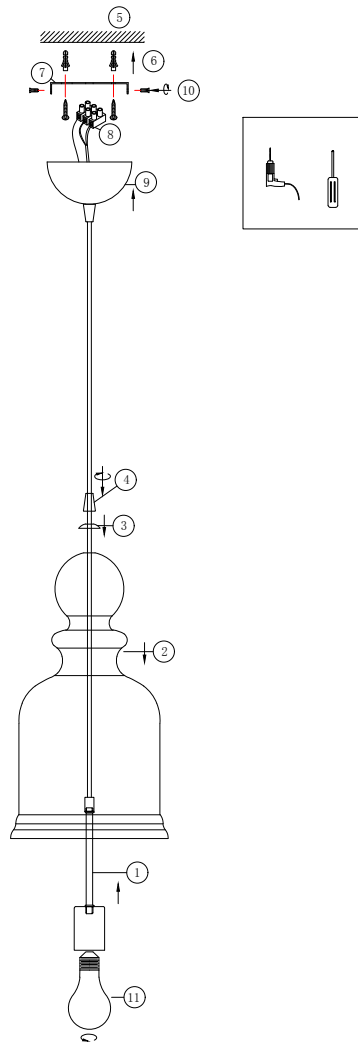

# Instruction

P002PL-01BZ

1 x E27 (60W)

Model: P002PL-01BZ  
Collection: Pendant  
Series: Tone

Pendant Lamps