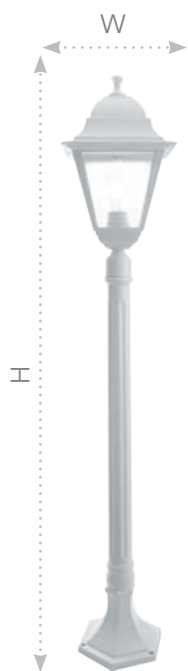

Садово-парковые светильники серии «Классика», белые

Feron

Материал: металл, стекло

100W
на патрон

E27

230V

PL4210 арт. 11033
LxWxH, мм
(185x185x1130)

PL4205 арт. 11031
LxWxH, мм
(185x185x870)

PL4204 арт. 11029
LxWxH, мм
(185x185x440)

PL4202 арт. 11025
LxWxH, мм
(185x215x400)

PL4201 арт. 11023
LxWxH, мм
(185x215x400)

Классика всегда актуальна. В саду или парке, на террасе или в патио, как часть общего освещения или акцент.

Прозрачное стекло в металлическом корпусе плафона сочетают в себе стиль и качественное исполнение.

Feron.ru