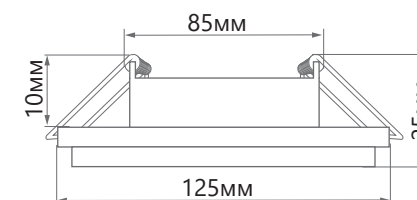

Ступенчатый корпус светильника подсвечивается встроенной диодной лентой изнутри, создавая эффект объёма.

Светильник может устанавливаться как в подвесные, так и в натяжные потолки. Светильник оборудован драйвером для подключения светодиодной подсветки для прямого включения в сеть 230V и в качестве основного источника света используются лампы GX53.

ПРЕИМУЩЕСТВА:

- Под лампу с цоколем GX53
- Простой и быстрый монтаж

Модель	Артикул	Макс. мощность лампы	Мощность подсветки	Цветовая температура подсветки	Кол-во светодиодов	Цвет стекла	Размеры D×H	Встраиваемый размер
CD5023	40522	15W	4W	4000K	20LED	матовый	Ø125×25мм	Ø85мм