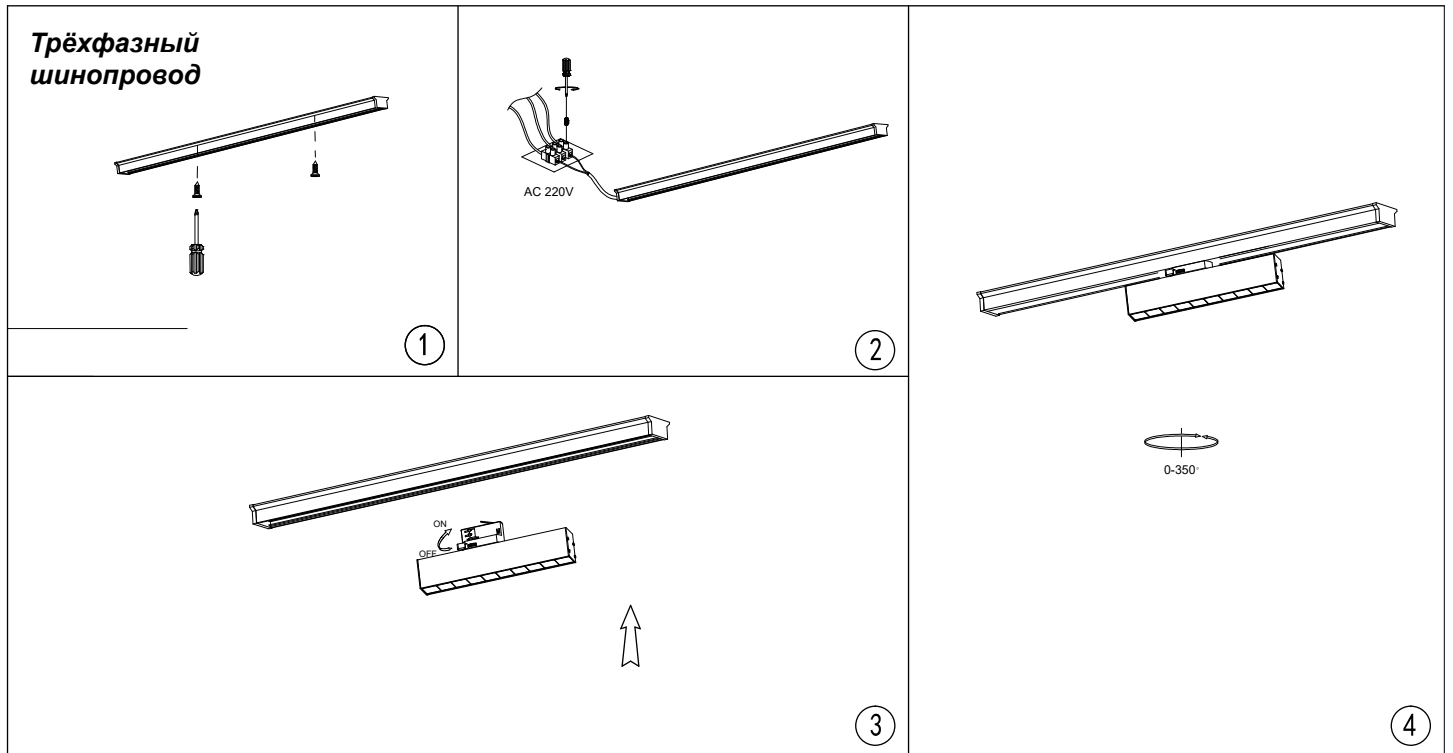

Схема установки трёхфазного трекового светодиодного светильника.

ВНИМАНИЕ. Все работы по монтажу шинопровода и установке светильников, замене ламп и техническому обслуживанию следует проводить при отключенном напряжении питания шинопровода. Категорически запрещается производить перемещение светильников вдоль шинопровода во включенном состоянии.

ВНИМАНИЕ. Установка на шинопровод светильников, конструкция адаптера которых не соответствует конструкции шинопровода, не допускается.