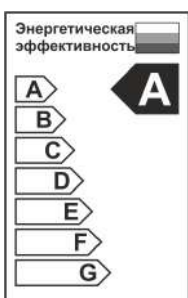

Утилизация:

Светильник не содержит дорогостоящих или токсичных материалов требующих специальной утилизации. Утилизация производится обычным способом через предприятия вторсырья.

Гарантийные обязательства:

При правильной эксплуатации светильника гарантируется его нормальная работа в течении 24 месяцев со дня продажи через розничную торговую сеть.
Не возмещает ущерб за дефект:
- появившийся по истечении гарантийного срока;
- появившийся за время гарантийного срока в результате нарушения правил эксплуатации, изменения конструкции, повреждений при транспортировании.

Сведения о сертификации:

Сертификат соответствия: № ЕАЭС RU С-CN.НА46.В.02996/22.
Выданный ООО «Эксперт-Сертификация». Адрес: 305000, РОССИЯ, г. Курск, ул. Уфимцева, д. 2, пом. 1, офис №12 на срок до 14.03. 2027г.
Декларация о соответствии: ЕАЭС N RU Д-CN.РА02.В.21392/22 на срок до 09.03.2025 года.

Фабрика-изготовитель:

JIANGMEN ZHENYU LIGHTING COMPANY LTD
3RD FLOOR,NO.4TH BUILDING,NO.115 JIANG MU ROAD,JIANGHAIQU,JIANG MEN,G.D.CHINA

Импортер:

ООО «СОНЕКС» ОГРН 1107746016817
Юридический адрес: 123001, Россия, г. Москва, Муниципальный округ Пресненский вн.тер.г., Трёхпрудный пер., д. 11/13, стр. 2, подъезд/этаж/помещ./ком. 6/1/3/1.