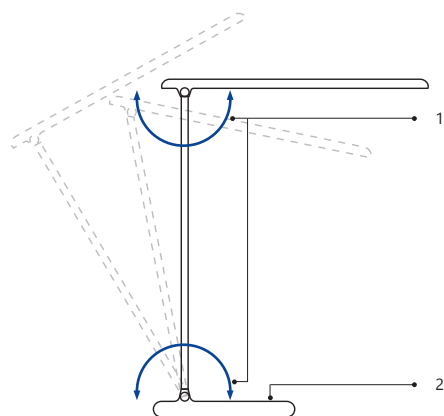

DE1725

НАСТОЛЬНЫЙ СВЕТОДИОДНЫЙ СВЕТИЛЬНИК

Feron™

СВЕТИЛЬНИК DE1725 FERON™

Новый настольный светодиодный светильник DE1725 соответствует высоким стандартам качества. Предназначен для освещения рабочей поверхности или для использования в качестве дополнительной подсветки. Три рабочих режима светильника дают возможность устанавливать комфортную для глаз яркость лампы с помощью сенсорного выключателя. Корпус светильника имеет два колена для сгиба, что позволяет направить освещение под нужным углом.

Сетевой адаптер DC 4,6 В/1,5 А поставляется в комплекте

Технические характеристики

Напряжение	230В/50Гц (адаптер в комплекте)
Потребляемая мощность	10 Вт
Количество светодиодов	30LED
Тип светодиодов	SMD5730
Световой поток	500 Лм (макс.)
Цветовая температура	4000 К
Материалы корпуса	Пластик ABS
Цвет корпуса	Белый (26861), черный (29860)
Размеры корпуса Д*Ш*В	15*15*36 см
Гарантия	1 год