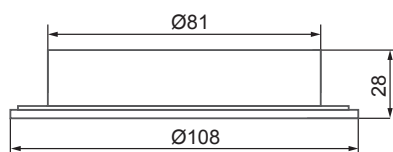

Арт. 29716
серебро

Светильники под лампу с цоколем GX53 являются самыми востребованными моделями и предназначены для освещения жилых и общественных помещений, их используют как для декоративной подсветки, так и для основного освещения помещений.

ПРЕИМУЩЕСТВА:

- Под лампу с цоколем GX53.
- Простой монтаж и демонтаж.
- Классический дизайн.
- Термокольцо предохраняет материал натяжного потолка от разрыва, перегрева, потери цвета и деформации.
- Выгодная цена.

*Лампа в комплект не входит.

** Рекомендуется использовать с лампами Feron серии LB-451, LB-452.

Артикул	29715	29716
Цвет:	белый	серебро
Мощность:	max. 11W	
Напряжение:	230V / 50Hz	
Патрон:	GX53	
Материал:	металл	
Размеры:	Ø108 × 28мм	
Встраиваемый размер:	Ø81мм	
Класс защиты:	II	

ЕАС IP20