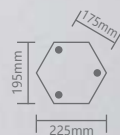

«ВЕРСАЛЬ»

Модель	PL3706	PL3707
Артикул	11374	11379
Цвет	черное золото	
Монтаж	столб средний	столб большой
Мощность	max 60W	
Материал	металл, стекло	
Размеры ДхШхВ	180x180x1000mm	180x180x1620mm

Модель	PL3708	PL3709
Артикул	11384	11389
Цвет	черное золото	
Монтаж	столб большой	
Мощность	max 2x60W	max 3x60W
Материал	металл, стекло	
Размеры ДхШхВ	560x180x2200mm	560x560x2200mm