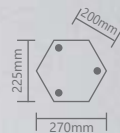

«ВЕРСАЛЬ»

Модель	PL3706	PL3707
Артикул	11374	11379
Цвет	черное золото	
Монтаж	столб средний	столб большой
Мощность	max 60W	
Материал	металл, стекло	
Размеры ДхШхВ	180x180x1000mm	180x180x1620mm

Модель	PL3708	PL3709
Артикул	11384	11389
Цвет	черное золото	
Монтаж	столб большой	
Мощность	max 2x60W	max 3x60W
Материал	металл, стекло	
Размеры ДхШхВ	560x180x2200mm	560x560x2200mm