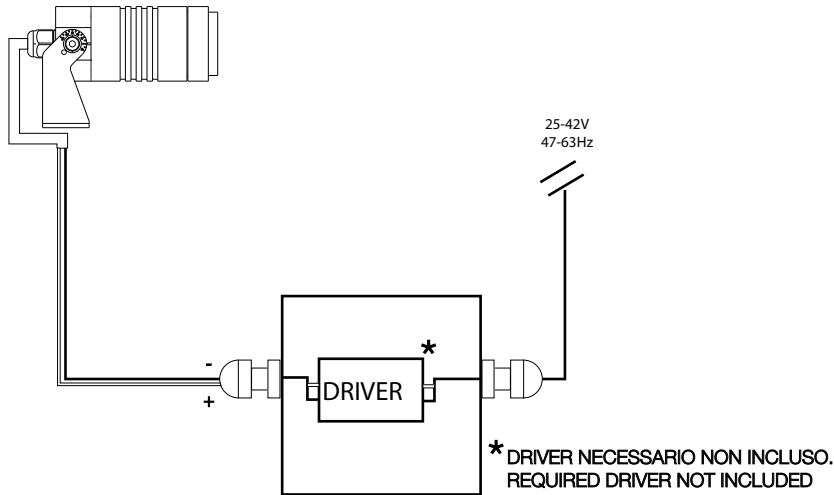

SCATOLA DI DERIVAZIONE NON INCLUSA.
RECOMMENDED JUNCTION BOX NOT INCLUDED.

SEGUIRE GLI STEP SUGGERITI PER ESEGUIRE UN'INSTALLAZIONE SINGOLA.
FOLLOW THE SUGGESTED STEPS TO DO A SINGLE CONNECTION.

5

SEGUIRE GLI STEP SUGGERITI PER ESEGUIRE UN'INSTALLAZIONE MULTIPLA CON COLLEGAMENTO PARALLELO.
FOLLOW THE SUGGESTED STEPS TO DO A MULTIPLE INSTALLATION WITH A PARALLEL CONNECTION.

IDEAL LUX Warehouse
Via delle Industrie, 8/D
30036 Santa Maria di Sala (Venezia)
8.00 - 12.00 / 13.30 - 17.00

MORSETTIERA E SCATOLA DI DERIVAZIONE NON INCLUSE. NON INSTALLARE IN AVALLAMENTI O IN ZONE DI RISTAGNO D'ACQUA.
 JUNCTION AND TERMINAL BOXES NOT INCLUDED. AVOID INSTALLATION IN DIPS OR IN WATER STAGNATION AREAS.

①

②

③

④

* MORSETTIERA IP68 2 x 1,5 mm² NECESSARIA, NON INCLUSA - 248615
 TERMINAL BOX IP68 2 x 1,5 mm² REQUIRED, NOT INCLUDED - 248615

SCHERMO NON NECESSARIO NON INCLUSO.
ANTIGLARE RING NOT REQUIRED, NOT INCLUDED