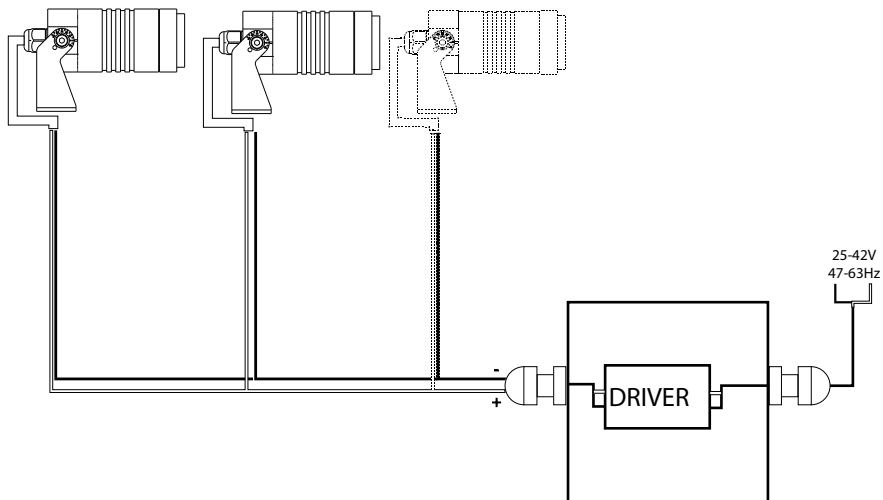

SCATOLA DI DERIVAZIONE NON INCLUSA.
RECOMMENDED JUNCTION BOX NOT INCLUDED.

SEGUIRE GLI STEP SUGGERITI PER ESEGUIRE UN'INSTALLAZIONE SINGOLA.
FOLLOW THE SUGGESTED STEPS TO DO A SINGLE CONNECTION.

5

SEGUIRE GLI STEP SUGGERITI PER ESEGUIRE UN'INSTALLAZIONE MULTIPLA CON COLLEGAMENTO PARALLELO.
FOLLOW THE SUGGESTED STEPS TO DO A MULTIPLE INSTALLATION WITH A PARALLEL CONNECTION.

6

ideal lux

REV 16/01/2020

Starlight PT 10.0W

Lampada da terra
Floor lamp
Lampadaire
Stehleuchte
Lámpara de pie
Торшеры

LED

10WLED / 25-42V 47-63Hz
- 8021696248387 3000K 30°
- 8021696245072 4000K 30°

IDEAL LUX s.r.l.
Via Taglio Destro 32
30035 Mirano (VE) Italy
www.ideal-lux.com

IDEAL LUX Warehouse
Via delle Industrie, 8/D
30036 Santa Maria di Sala (Venezia)
8.00 - 12.00 / 13.30 - 17.00

MORSETTIERA E SCATOLA DI DERIVAZIONE NON INCLUSE. NON INSTALLARE IN AVALLAMENTI O IN ZONE DI RISTAGNO D'ACQUA.
 JUNCTION AND TERMINAL BOXES NOT INCLUDED. AVOID INSTALLATION IN DIPS OR IN WATER STAGNATION AREAS.