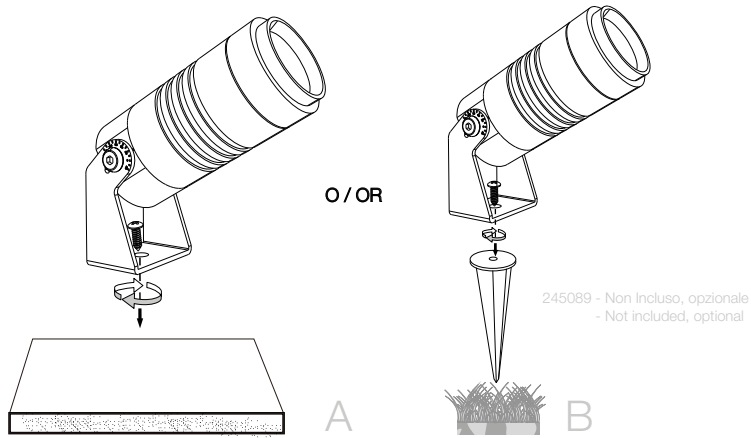

MORSETTIERA E SCATOLA DI DERIVAZIONE NON INCLUSE. NON INSTALLARE IN AVALLAMENTI O IN ZONE DI RISTAGNO D'ACQUA.
JUNCTION AND TERMINAL BOXES NOT INCLUDED. AVOID INSTALLATION IN DIPS OR IN WATER STAGNATION AREAS.

①

②

③

④

* MORSETTIERA IP68 2 x 1,5 mm² NECESSARIA, NON INCLUSA - 248615
TERMINAL BOX IP68 2 x 1,5 mm² REQUIRED, NOT INCLUDED - 248615