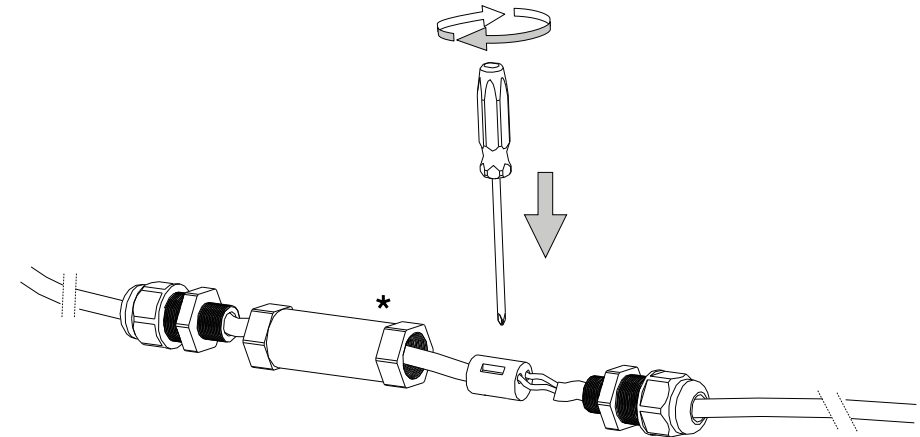

SCATOLA DI DERIVAZIONE NON INCLUSA.
RECOMMENDED JUNCTION BOX NOT INCLUDED.

SEGUIRE GLI STEP SUGGERITI PER ESEGUIRE UN'INSTALLAZIONE SINGOLA.
FOLLOW THE SUGGESTED STEPS TO DO A SINGLE CONNECTION.

5

SEGUIRE GLI STEP SUGGERITI PER ESEGUIRE UN'INSTALLAZIONE MULTIPLA CON COLLEGAMENTO PARALLELO.
FOLLOW THE SUGGESTED STEPS TO DO A MULTIPLE INSTALLATION WITH A PARALLEL CONNECTION.

IDEAL LUX Warehouse
Via delle Industrie, 8/D
30036 Santa Maria di Sala (Venezia)
8.00 - 12.00 / 13.30 - 17.00

MORSETTIERA E SCATOLA DI DERIVAZIONE NON INCLUSE. NON INSTALLARE IN AVALLAMENTI O IN ZONE DI RISTAGNO D'ACQUA.
 JUNCTION AND TERMINAL BOXES NOT INCLUDED. AVOID INSTALLATION IN DIPS OR IN WATER STAGNATION AREAS.

①

②

③

④

* MORSETTIERA IP68 2 x 1,5 mm² NECESSARIA, NON INCLUSA - 248615
 TERMINAL BOX IP68 2 x 1,5 mm² REQUIRED, NOT INCLUDED - 248615

SCHERMO NON NECESSARIO NON INCLUSO.
ANTIGLARE RING NOT REQUIRED, NOT INCLUDED