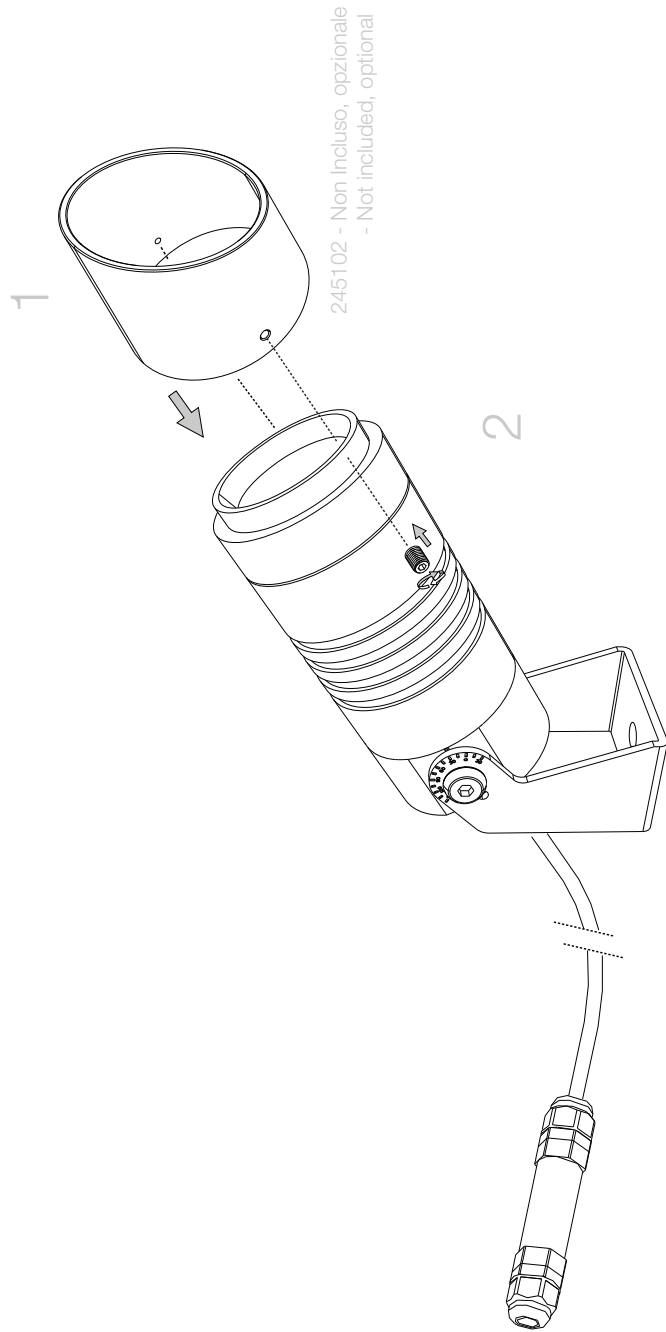

SCATOLA DI DERIVAZIONE NON INCLUSA.
RECOMMENDED JUNCTION BOX NOT INCLUDED.

SEGUIRE GLI STEP SUGGERITI PER ESEGUIRE UN'INSTALLAZIONE SINGOLA.
FOLLOW THE SUGGESTED STEPS TO DO A SINGLE CONNECTION.

5

SEGUIRE GLI STEP SUGGERITI PER ESEGUIRE UN'INSTALLAZIONE MULTIPLA CON COLLEGAMENTO PARALLELO.
FOLLOW THE SUGGESTED STEPS TO DO A MULTIPLE INSTALLATION WITH A PARALLEL CONNECTION.

6

ideal lux

REV 16/01/2020

Starlight PT 10.0W

Lampada da terra
Floor lamp
Lampadaire
Stehleuchte
Lámpara de pie
Торшеры

LED

10WLED / 25-42V 47-63Hz
- 8021696248387 3000K 30°
- 8021696245072 4000K 30°

IDEAL LUX s.r.l.
Via Taglio Destro 32
30035 Mirano (VE) Italy
www.ideal-lux.com

①

②

③

④

* MORSETTIERA IP68 2 x 1,5 mm² NECESSARIA, NON INCLUSA - 248615
 TERMINAL BOX IP68 2 x 1,5 mm² REQUIRED, NOT INCLUDED - 248615

SCHERMO NON NECESSARIO NON INCLUSO.
ANTIGLARE RING NOT REQUIRED, NOT INCLUDED