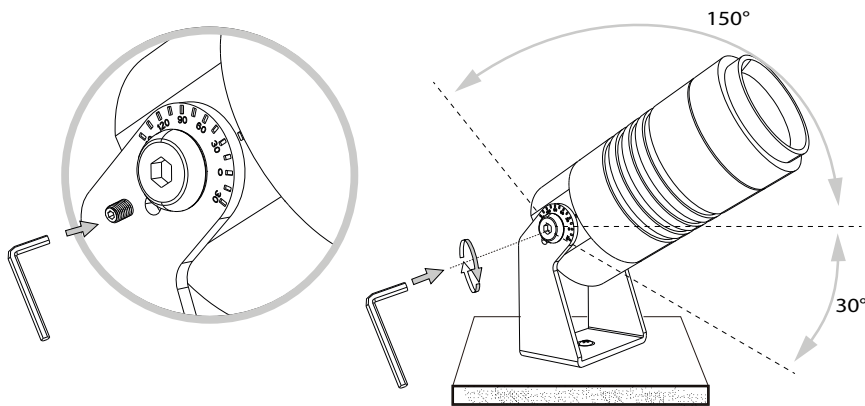

IDEAL LUX Warehouse
Via delle Industrie, 8/D
30036 Santa Maria di Sala (Venezia)
8.00 - 12.00 / 13.30 - 17.00

MORSETTIERA E SCATOLA DI DERIVAZIONE NON INCLUSE. NON INSTALLARE IN AVALLAMENTI O IN ZONE DI RISTAGNO D'ACQUA.
 JUNCTION AND TERMINAL BOXES NOT INCLUDED. AVOID INSTALLATION IN DIPS OR IN WATER STAGNATION AREAS.

①

②

③

④

* MORSETTIERA IP68 2 x 1,5 mm² NECESSARIA, NON INCLUSA - 248615
 TERMINAL BOX IP68 2 x 1,5 mm² REQUIRED, NOT INCLUDED - 248615

SCHERMO NON NECESSARIO NON INCLUSO.
ANTIGLARE RING NOT REQUIRED, NOT INCLUDED