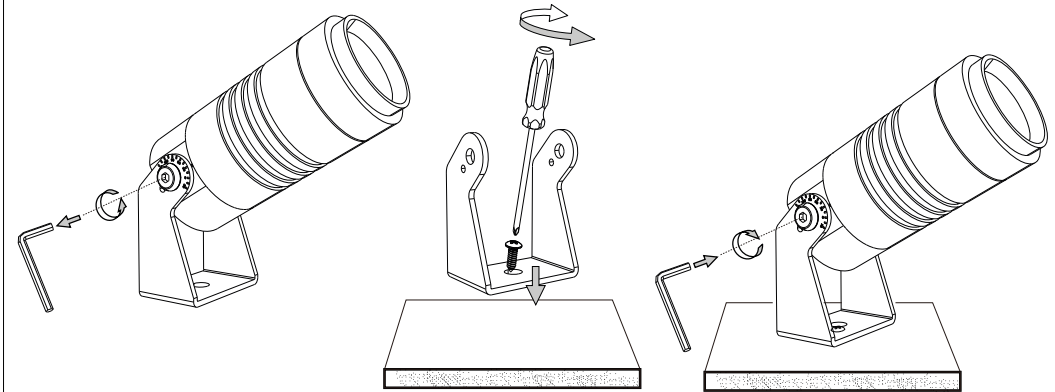

IDEAL LUX Warehouse
Via delle Industrie, 8/D
30036 Santa Maria di Sala (Venezia)
8.00 - 12.00 / 13.30 - 17.00

MORSETTIERA E SCATOLA DI DERIVAZIONE NON INCLUSE. NON INSTALLARE IN AVALLAMENTI O IN ZONE DI RISTAGNO D'ACQUA.
 JUNCTION AND TERMINAL BOXES NOT INCLUDED. AVOID INSTALLATION IN DIPS OR IN WATER STAGNATION AREAS.

①

②

③

④

* MORSETTIERA IP68 2 x 1,5 mm² NECESSARIA, NON INCLUSA - 248615
 TERMINAL BOX IP68 2 x 1,5 mm² REQUIRED, NOT INCLUDED - 248615

SCHERMO NON NECESSARIO NON INCLUSO.
ANTIGLARE RING NOT REQUIRED, NOT INCLUDED