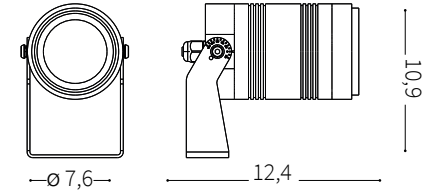

6

ideal lux

REV 16/01/2020

Starlight PT 10.0W

Lampada da terra
Floor lamp
Lampadaire
Stehleuchte
Lámpara de pie
Торшеры

LED

10WLED / 25-42V 47-63Hz
- 8021696248387 3000K 30°
- 8021696245072 4000K 30°

IDEAL LUX s.r.l.
Via Taglio Destro 32
30035 Mirano (VE) Italy
www.ideal-lux.com

IDEAL LUX Warehouse
Via delle Industrie, 8/D
30036 Santa Maria di Sala (Venezia)
8.00 - 12.00 / 13.30 - 17.00

MORSETTIERA E SCATOLA DI DERIVAZIONE NON INCLUSE. NON INSTALLARE IN AVALLAMENTI O IN ZONE DI RISTAGNO D'ACQUA.
 JUNCTION AND TERMINAL BOXES NOT INCLUDED. AVOID INSTALLATION IN DIPS OR IN WATER STAGNATION AREAS.