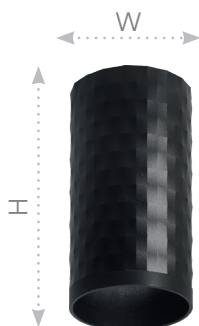

Потолочные светильники серии «PIXEL»

Feron

Материал: алюминий

35W

GU10

230V

ML187
арт.48653
WxH,мм
(55x100)

ML187
арт.48654
WxH,мм
(55x100)

ML1878
арт.48655
WxH,мм
(55x200)

ML1878
арт.48656
WxH,мм
(55x200)

ML1871
арт.48651
WxH,мм
(55x165)

ML1871
арт.48652
WxH,мм
(55x165)

Акцентное освещение является незаменимым элементом дизайна, который способен преобразить пространство и помещение. Различные типы светильников в серии позволяют создать комфортную и функциональную атмосферу в любом помещении, зонировать пространство, а также сделать акцент на ключевых деталях интерьера.