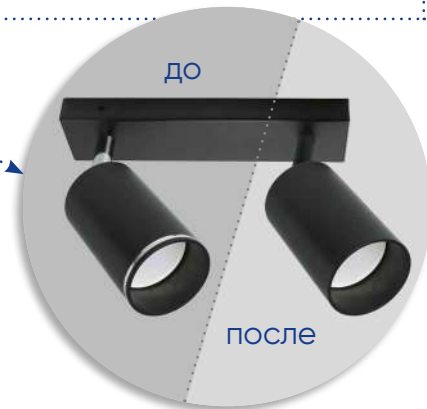

ML202
арт. 41063

LxHxW,mm (210x168x56)