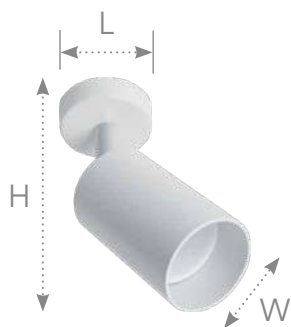

Светильники настенно-потолочные

Feron

Материал: алюминий, пластик

Обновление линейки светильников серии ML201-203.

С партии DRH08072022 корпус и ножка светильника будут иметь единый цвет - белый или чёрный. Все модели серии будут приведены к единому внешнему виду. Светильники, представленные в листовке уже доступны для покупки.

ML201
арт. 41061

LxHxW,mm (56x165x56)

ML202
арт. 41064

LxHxW,mm (210x168x56)

ML202
арт. 41063

LxHxW,mm (210x168x56)

ML203
арт. 41065

LxHxW,mm (300x168x56)

Лучший вариант для создания акцентного освещения внутри помещений. Прочный и лёгкий алюминиевый корпус, простой монтаж и надёжная фиксация

Удобство регулировки направления светового луча: светильник вращается на 350° по горизонтальной оси и на 90° по вертикальной оси