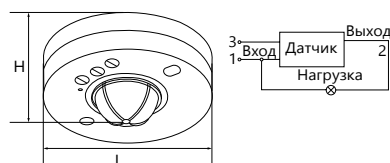

SEN11

Инфракрасный накладной с регулировкой освещенности и времени задержки от 10 секунд до 7 минут.

Артикул	Модель	Нагрузка	Освещенность	Расстояние обнаружения, м	Цвет	Размеры LxWxH, мм	Кол-во штук в упаковке
22021	SEN11	1200W	3-2000Lux	12м	белый	85x95x80	50

SEN4

Инфракрасный потолочный с регулировкой освещенности, времени задержки от 10 секунд до 7 минут и расстояния обнаружения

Артикул	Модель	Нагрузка	Освещенность	Расстояние обнаружения, м	Цвет	Размеры LxWxH, мм	Кол-во штук в упаковке
22017	SEN4	1200W	3-2000Lux	6-12м	белый	Ø117x60	60