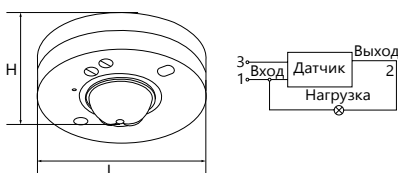

SEN4

Инфракрасный потолочный с регулировкой освещенности, времени задержки от 10 секунд до 7 минут и расстояния обнаружения

Артикул	Модель	Нагрузка	Освещенность	Расстояние обнаружения, м	Цвет	Размеры LxWxH, мм	Кол-во штук в упаковке
22017	SEN4	1200W	3-2000Lux	6-12м	белый	Ø117x60	60

SEN5

Инфракрасный потолочный с регулировкой освещенности и времени задержки от 10 секунд до 7 минут.

Артикул	Модель	Нагрузка	Освещенность	Расстояние обнаружения, м	Цвет	Размеры LxWxH, мм	Кол-во штук в упаковке
22006	SEN5	1200W	3-2000Lux	6м	белый	Ø112x60	60