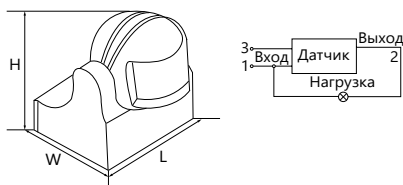

SEN11

Инфракрасный накладной с регулировкой освещенности и времени задержки от 10 секунд до 7 минут.

Артикул	Модель	Нагрузка	Освещенность	Расстояние обнаружения, м	Цвет	Размеры LxWxH, мм	Кол-во штук в упаковке
22021	SEN11	1200W	3-2000Lux	12м	белый	85x95x80	50

SEN4

Инфракрасный потолочный с регулировкой освещенности, времени задержки от 10 секунд до 7 минут и расстояния обнаружения

Артикул	Модель	Нагрузка	Освещенность	Расстояние обнаружения, м	Цвет	Размеры LxWxH, мм	Кол-во штук в упаковке
22017	SEN4	1200W	3-2000Lux	6-12м	белый	Ø117x60	60

SEN5

Инфракрасный потолочный с регулировкой освещенности и времени задержки от 10 секунд до 7 минут.

Артикул	Модель	Нагрузка	Освещенность	Расстояние обнаружения, м	Цвет	Размеры LxWxH, мм	Кол-во штук в упаковке
22006	SEN5	1200W	3-2000Lux	6м	белый	Ø112x60	60