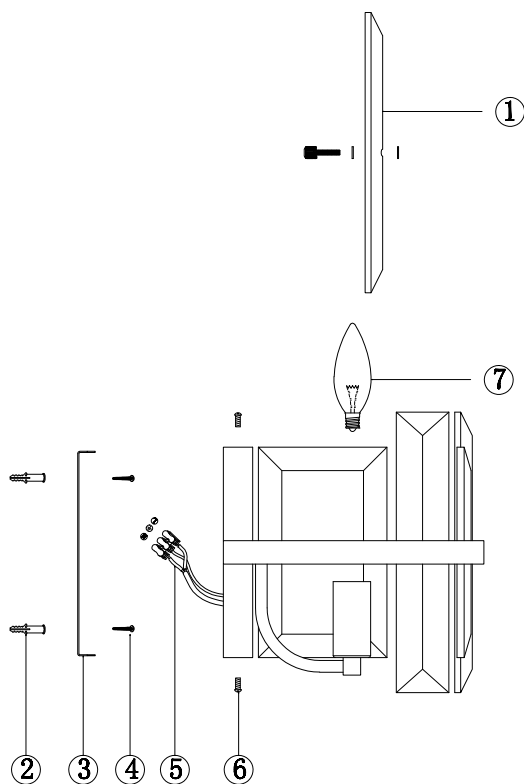

## MOD201WL-02N

Gross Weight: 6,7 kg

Net Weight: 5,6 kg

Volume: 0,03744 m<sup>3</sup>

Weight and Volume Margin of Error: ±10%

Color: Chrome

Material: Metal

2 x E14 (40W)