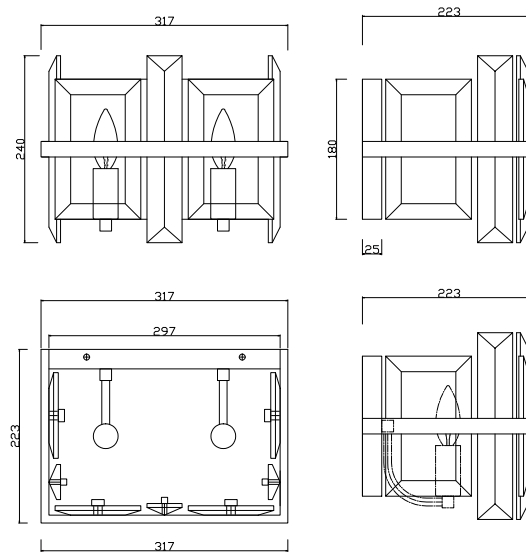

## MOD201WL-02N

Gross Weight: 6,7 kg

Net Weight: 5,6 kg

Volume: 0,03744 m<sup>3</sup>

Weight and Volume Margin of Error: ±10%

Color: Chrome

Material: Metal

2 x E14 (40W)