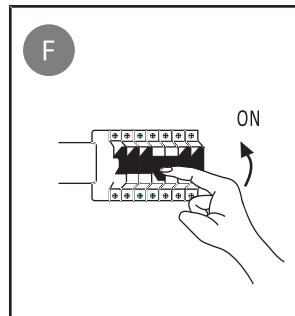

A4

x1

E2

E3

IP21  
IP44

0,5m

230V ~ 50Hz  
12V ~ 50Hz

G9 Max. 50W  
LED  
G5.3 Max. 50W