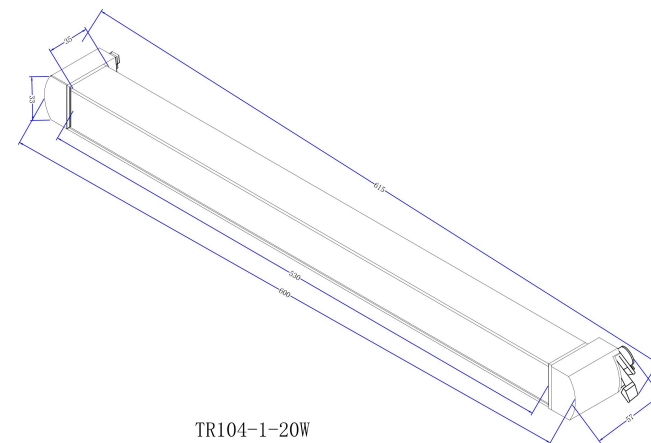

TR104

MAX 20W
1 100 Lumen

Модель: TR104-1-20W3K-W

Коллекция: Single phase track

Basis Rot
Трековый светильник