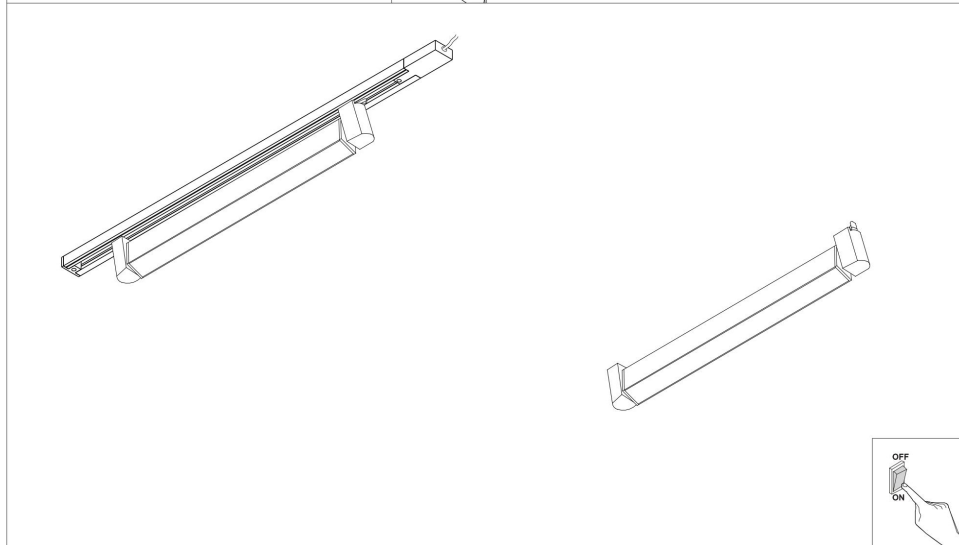

TR104

MAX 20W
1 100 Lumen

Модель: TR104-1-20W3K-W

Коллекция: Single phase track

Basis Rot
Трековый светильник