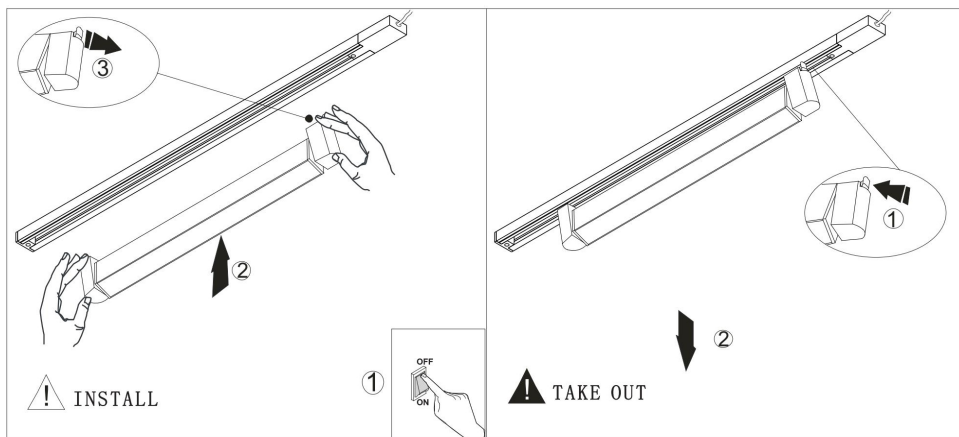

TR104

MAX 20W
1 100 Lumen

Модель: TR104-1-20W3K-W

Коллекция: Single phase track

Basis Rot
Трековый светильник