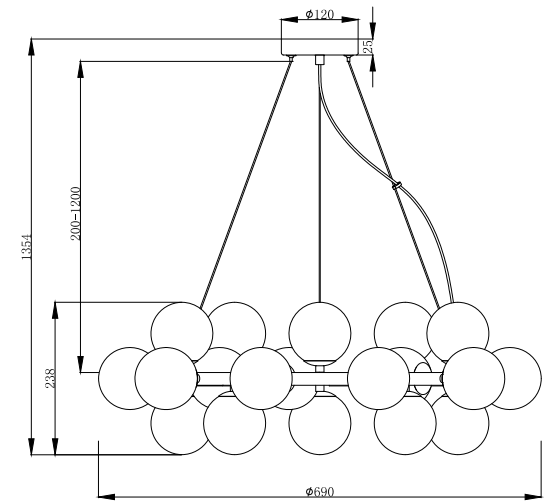

Instruction

MOD548PL-25CH

25 x G9 (28W)

Model: MOD548PL-25CH
Collection: Modern
Series: Dallas

Pendant Lamps