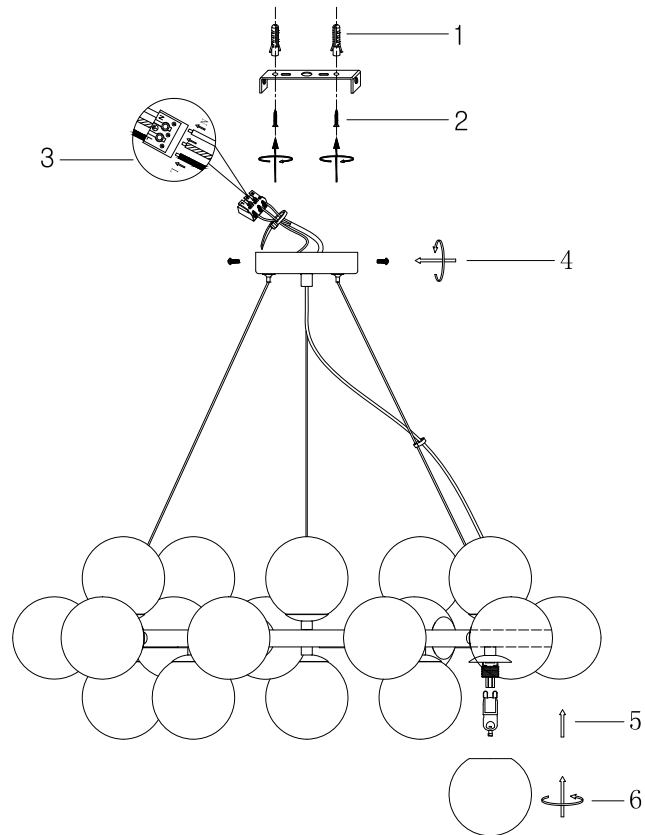

Instruction

MOD548PL-25CH

25 x G9 (28W)

Model: MOD548PL-25CH
Collection: Modern
Series: Dallas

Pendant Lamps