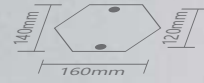

PL106
art. 11298

PL103
art. 11295

PL105
art. 11297

Ø45mm

PL104
art. 11296

E27

«КАСТЕЛЛО» малые

Модель	PL102	PL103	PL104	PL105	PL106
Артикул	11294	11295	11296	11297	11298
Цвет	черное золото				
Монтаж	на стену вверх	на стену вниз	на столб	на постамент	на цепочке 0,5м
Мощность	max 60W				
Форма	4-х гранник				
Материал	металл, стекло				
Размеры ДхШхВ	150x255x480mm		150x150x380mm	150x150x440mm	150x150x740mm