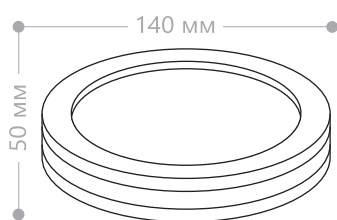

Новые настенные уличные светильники **DH019** и **DH020** серии "Техно" предназначены для подсветки архитектурных достоинств фасадов зданий. Эти модели совмещают в себе лаконичный дизайн и функциональную практичность. Источником света в светильниках являются светодиодные лампы с цоколем GX53 (LB-451, LB-452, LB-453, LB-454) - это делает их более удобными в эксплуатации, чем светильники с модулями, так как позволяет легко заменить лампу по мере необходимости.

Корпус светильников изготовлен из нержавеющей стали, устойчив к коррозии и механическим повреждениям. Рассеиватель выполнен из пластика, который со временем не мутнеет и не теряет светопропускную способность. Высокая степень защиты IP44 не допускает попадания внутрь светильника мелких частиц и брызг воды. Все это обеспечивает надежную работу на протяжении многих лет, даже при неблагоприятных погодных условиях.

Модель и артикул	DH019 11863	DH020 11862
Мощность:	20W	
Напряжение:	230V/50Hz	
Патрон:	GX53	
Количество патронов:	1	
Цвет:	серый	
Материал:	сталь, пластик	
Размеры:	50 × 140мм	
Температурный режим:	-30...+80°C	
Гарантия:	2 года	

EAC IP44