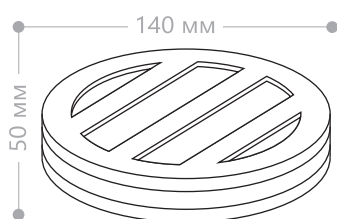

Новые настенные уличные светильники **DH019** и **DH020** серии "Техно" предназначены для подсветки архитектурных достоинств фасадов зданий. Эти модели совмещают в себе лаконичный дизайн и функциональную практичность. Источником света в светильниках являются светодиодные лампы с цоколем GX53 (LB-451, LB-452, LB-453, LB-454) - это делает их более удобными в эксплуатации, чем светильники с модулями, так как позволяет легко заменить лампу по мере необходимости.

Корпус светильников изготовлен из нержавеющей стали, устойчив к коррозии и механическим повреждениям. Рассеиватель выполнен из пластика, который со временем не мутнеет и не теряет светопропускную способность. Высокая степень защиты IP44 не допускает попадания внутрь светильника мелких частиц и брызг воды. Все это обеспечивает надежную работу на протяжении многих лет, даже при неблагоприятных погодных условиях.

Модель и артикул	DH019 11863	DH020 11862
Мощность:	20W	
Напряжение:	230V/50Hz	
Патрон:	GX53	
Количество патронов:	1	
Цвет:	серый	
Материал:	сталь, пластик	
Размеры:	50 × 140мм	
Температурный режим:	-30...+80°C	
Гарантия:	2 года	

EAC IP44