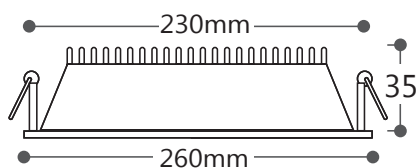

AL2111

Встраиваемый светодиодный светильник AL2111 теперь доступен в новой мощности - 24W!

Оригинальный дизайн светильника идеально дополнит современный интерьер торговых залов и офисных помещений. Светильник поможет значительно сократить эксплуатационные затраты не только за счёт экономии электричества, но и за счёт продолжительного срока службы без дополнительного обслуживания.

Артикул:	28944
Мощность:	24W
Напряжение:	230V/50Hz
Цветовая температура:	4000K
Световой поток:	1440Lm
Материал рассеивателя:	стекло
Материал корпуса:	алюминий
Размеры:	260 × 260 × 35мм
Встраиваемый размер:	230 × 230мм
Цвет основания:	белый