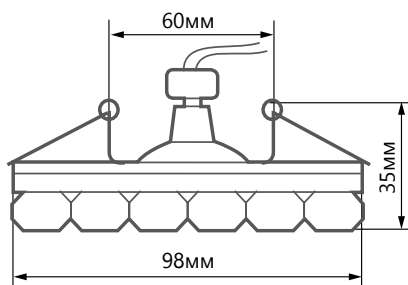

1

Светильник со включенной подсветкой и лампой

2

Светильник со включенной подсветкой

3

Светильник со включенной лампой

Расширение популярной серии встраиваемых светильников с боковой подсветкой. Элегантный встраиваемый светильник CD941 украсит интерьер и предоставит возможность дополнительной подсветки помещения. Светильник подсвечивается встроенными в корпус светодиодами, что позволяет увидеть фактуру и красоту светильника во включенном состоянии.

EAC IP20

Артикул	32654
Мощность:	50W max + 3W (LED)
Напряжение:	12V (лампа) + 230V (драйвер LED)
Патрон:	G5.3
Тип лампы:	MR16
Кол-во светодиодов:	15LED
Цветовая тем-ра LED-подсветки:	4000K
Материал:	полимер
Размеры:	Ø98 × 35мм
Встраиваемый размер:	Ø60мм
Цвет кристаллов:	прозрачный
Класс защиты:	II