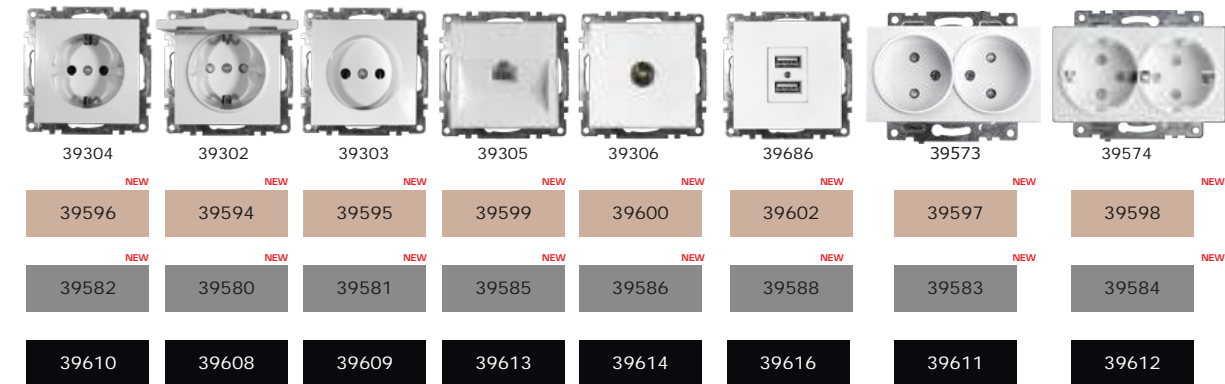

Механизмы сетевых, информационных и телевизионных розеток