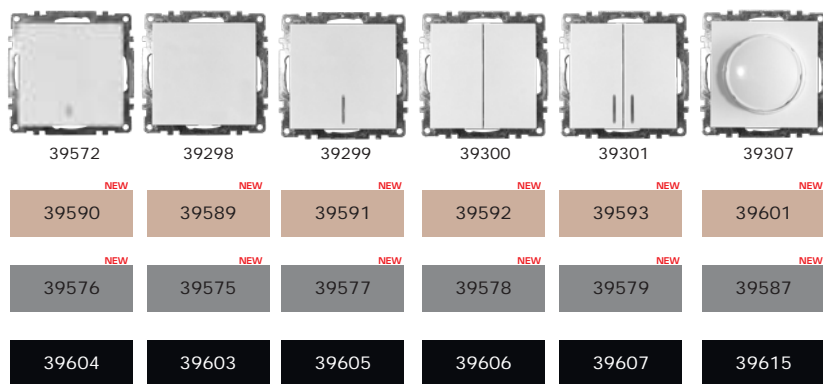

Механизмы выключателей и светорегулятора