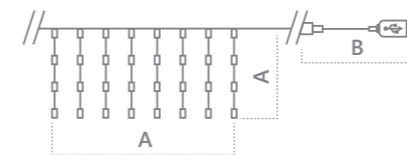

«Занавес». Расстояние между светодиодами – 10 см.
 Соединение в линию – нет
 Количество режимов – 8 режимов.
 Наличие контроллера – есть.
 Цвет шнура – прозрачный.

| | | | | | |
|----------------|----------|----------------|--------|----------|------------|
| IP20 | ПВХ | КЛАСС ЗАЩИТЫ 3 | USB 5V | 0- +35°C | 12 месяцев |
| СТЕПЕНЬ ЗАЩИТЫ | МАТЕРИАЛ | КЛАСС ЗАЩИТЫ 3 | USB 5V | 0- +35°C | ГАРАНТИЯ |

CL590, CL591
 Видео на
[youtube.com](https://www.youtube.com)

| Модель | Артикул | Фото | Цвет свечения | Мощность Вт | Размер гирлянды (А), м | Длина шнура питания (В), м | Количество светодиодов | Пульт ДУ |
|--------|---------|------|---------------|-------------|------------------------|----------------------------|------------------------|----------|
| CL590 | 41637 | | мультicolor | 2,5 | 2*2 | 2 | 240 | есть |
| CL591 | 41640 | | | 5 | 3*3 | 3 | 480 | есть |
| CL590 | 41635 | | теплый белый | 2,5 | 2*2 | 2 | 240 | есть |
| CL591 | 41638 | | | 5 | 3*3 | 3 | 480 | есть |
| CL590 | 41636 | | белый | 2,5 | 2*2 | 2 | 240 | есть |
| CL591 | 41639 | | | 5 | 3*3 | 3 | 480 | есть |