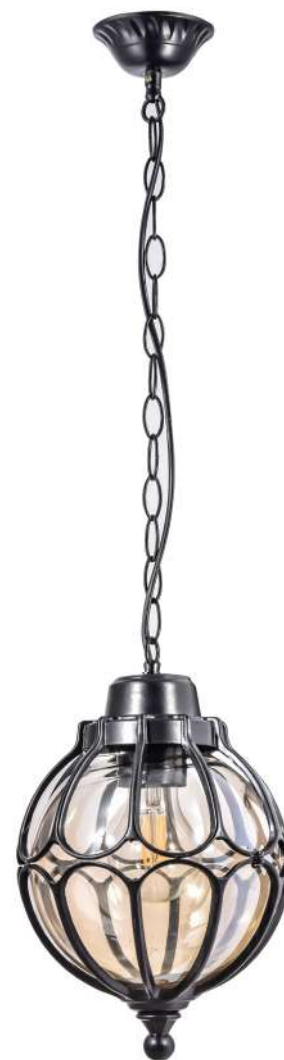

Арт. 06345

Светильники садово-парковые серии «Версаль» предназначены как для декоративного, так и для общего освещения парковых аллей и лужаек, террас и беседок загородных домов, а также фасадов зданий.

Винтажный стиль, в котором выполнена данная серия, точно передает величество и атмосферу французского города, благодаря чему эти светильники станут незаменимым элементом вашего декора.

ОСОБЕННОСТИ:

- Оригинальный дизайн
- Влагонепроницаемый корпус
- Длительный срок службы
- Равномерное освещение
- Удобство монтажа
- Патрон E27
- Соответствует Российским и международным стандартам

Модель	Артикул	Цвет корпуса	Макс. мощность лампы	Кол-во патронов	Патрон	Способ монтажа	Размеры
PL3705	06342	черный	60W	1	E27	на цепочке (500 мм)	180×180×790мм
	11369	черное золото					220×220×840мм
PL3805	06345	черный	60W	1	E27	на цепочке (500 мм)	180×180×790мм
	11370	черное золото					220×220×840мм