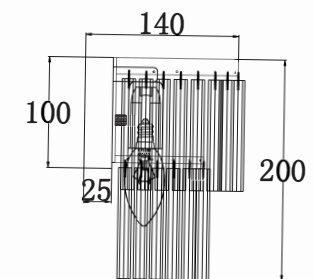

Instruction

MOD093WL-01BS

1 x E14 (40W)

Model: MOD093WL-01BS

Collection: Neoclassic

Wall Lamps