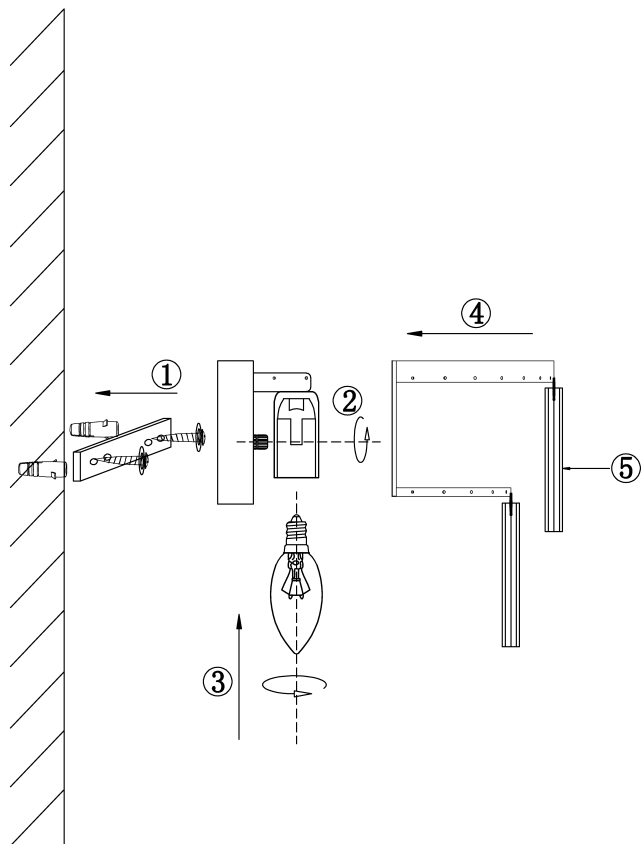

Instruction

MOD093WL-01BS

1 x E14 (40W)

Model: MOD093WL-01BS

Collection: Neoclassic

Wall Lamps