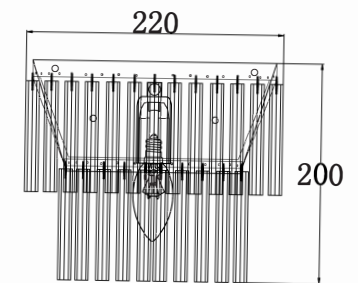

Instruction

MOD093WL-01BS

1 x E14 (40W)

Model: MOD093WL-01BS

Collection: Neoclassic

Wall Lamps