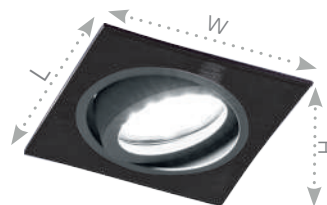

# Feron

Материал: металл

MR16

50W

IP20

**DL2802** арт. 40530

LxWxH, мм  
(92x175x25мм)

**DL2802** арт. 32641

LxWxH, мм  
(92x175x25мм)

**DL2801** арт. 40526

LxWxH, мм  
(92x92x25мм)

**DL2801** арт. 32638

LxWxH, мм  
(92x92x25мм)

**DL2811** арт. 40528

ØDxH, мм  
(Ø92x25мм)

**DL2811** арт. 32644

ØDxH, мм  
(Ø92x25мм)

Замена лампы с лицевой стороны  
светильника и возможность  
регулировать направление  
освещения - комфорт, как часть  
дизайна.

Простой и удобный монтаж.  
Все необходимое в комплекте.