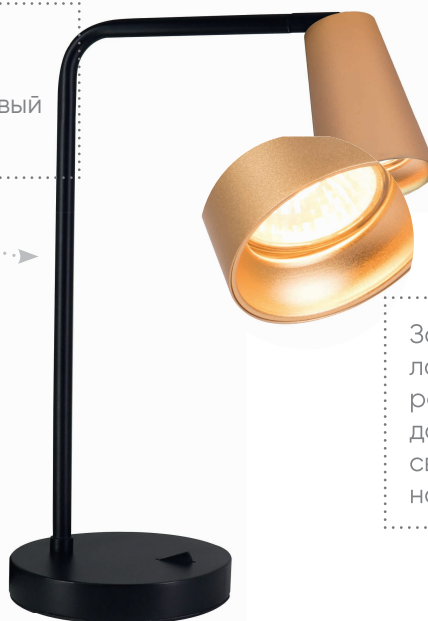

Светильники серии BELL

Материал: алюминий

Feron

GU10

35W

230V

DE185

арт. 48426

LxH,mm (263X150X398)

Прочный
и лёгкий
алюминиевый
корпус

За счет использования
ламп с разным углом
рассеивания можно
добиться красивых
световых рисунков
на стене

DE185
арт. 48424

DE185
арт. 48425

ML1850
арт. 48418-48420

LxWxH,mm (70X70X110)

ML185
арт. 48415-48417

LxWxH,mm (70X70X110)

ML1858

арт. 48421-48423

LxWxH,mm (70X70X110)

Подвесные светильники Feron предназначены для общего и акцентного освещения в жилых помещениях. Компактный размер и лаконичный дизайн светильников позволяют органично вписать их в любой интерьер, сделав акцент на самом важном.