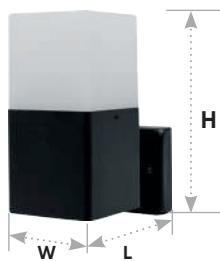

Ландшафтно-архитектурные светильники серии «Берлин», черные

Feron

Материал: металл, пластик

E27

IP44

max.
15W

DH0201 арт. 11680

LxWxH, мм
(120x80x200)

DH0205 арт. 11681

LxWxH, мм
(80x80x450)

DH0206 арт. 11682

LxWxH, мм
(80x80x450)

DH0207 арт. 11683

LxWxH, мм
(80x80x450)

Лампа
в комплекте
10W 4000K

DH0208 арт. 11684

LxWxH, мм
(80x80x750)

Встроенная розетка 230V, 16A.
Удобно подключаться к
электросети в саду.

Настраиваемый инфракрасный
датчик движения имеет 3 параметра
настройки: время работы,
порог освещенности вокруг и
расстояние до объекта.