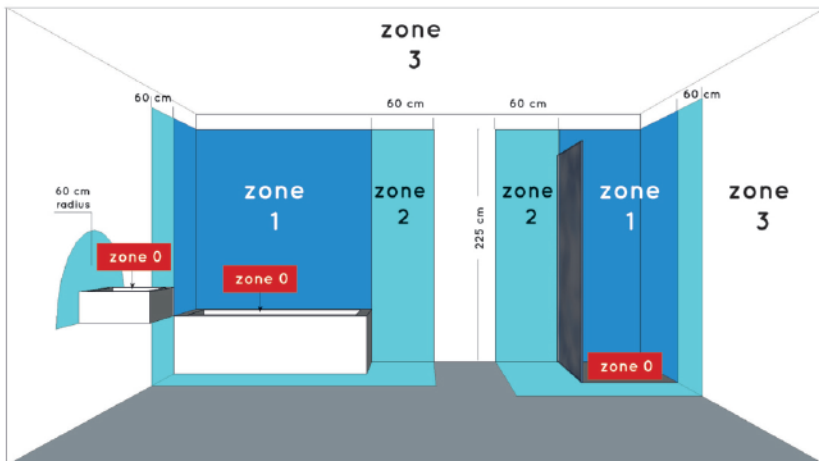

General

Dimensions lxwxh : 28.6 x28.6 x8 cm
 Height minimum : 8.0 cm
 Height maximum : 8.0 cm
 Dimensions shade lxwxh : 28.6 x28.6 x7.5 cm
 Main material : Iron+PMMA
 Ceiling rose material : -
 Color : Silver / Black / Dark Wood / Natural Wood
 Style : Modern
 Shape : Round
 Weight : 0.58kg
 Warranty : 3 years

Product specifications

Dimmable : 3 STEPS DIMMING
 Light direction : Down light
 Adjustable in height : No
 (Before Installation)
 Directional : No
 Cable : No
 Cable length : -
 Sensor : No
 Control : Light switch control
 IP-Class : 21
 Electric class : 1
 Light source including ? : Yes
 Lamp socket : -
 Light source number : 26 chips
 Power requirements : 220-240V-50Hz
 Bulb type & maximum wattage : LED 12 W

item number : 79179/12/72
EAN code : 5411212791481

LUCIDE

INSTALLATION DRAWING SPECIFICATIONS

Dit product bevat een lichtbron van energie-efficiëntieklasse G (oude klasse A+).
Ce produit contient une source lumineuse de classe énergétique G (ancienne A+).
This product contains a light source of energy efficiency class G (old class A+).
Dieses Produkt enthält eine Lichtquelle der Energieeffizienzklasse G (alte klasse A+).
Ten produkt zawiera źródło światła o klasie efektywności energetycznej G (stara klasa A+).