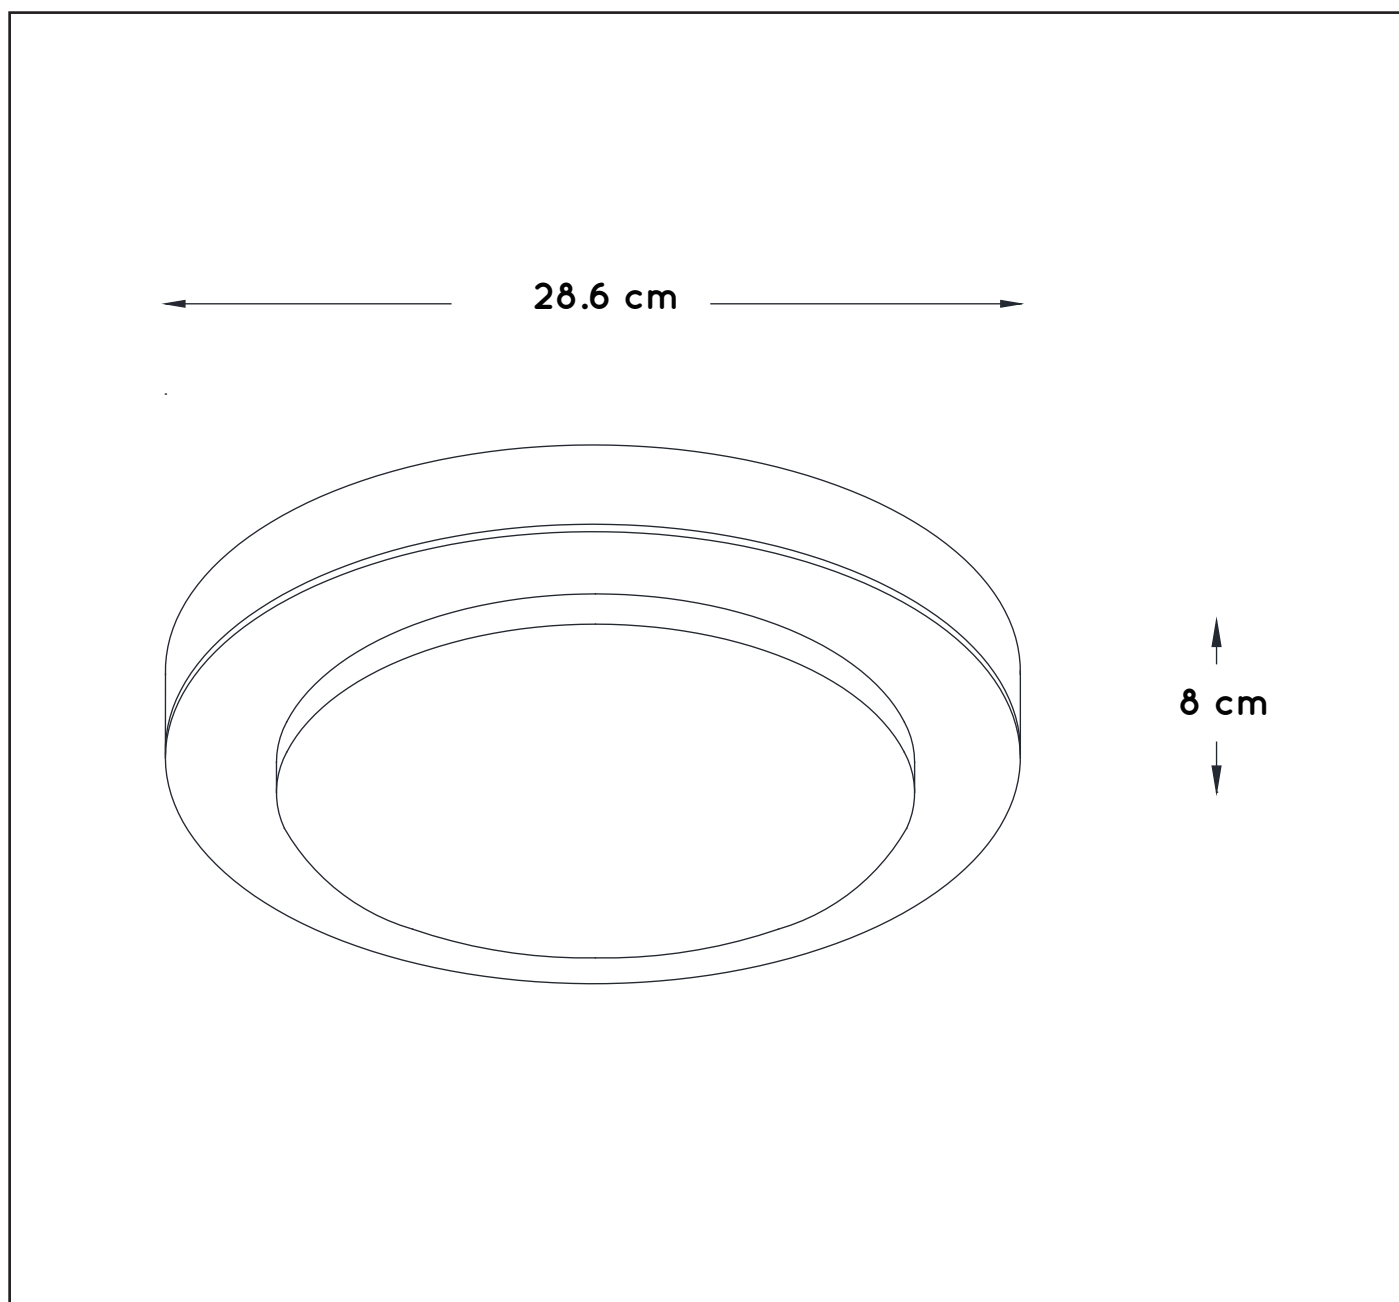

General

Dimensions lxwxh : 28.6 x28.6 x8 cm
 Height minimum : 8.0 cm
 Height maximum : 8.0 cm
 Dimensions shade lxwxh : 28.6 x28.6 x7.5 cm
 Main material : Iron+PMMA
 Ceiling rose material : -
 Color : Silver / Black / Dark Wood / Natural Wood
 Style : Modern
 Shape : Round
 Weight : 0.58kg
 Warranty : 3 years

Product specifications

Dimmable : 3 STEPS DIMMING
 Light direction : Down light
 Adjustable in height : No
 (Before Installation)
 Directional : No
 Cable : No
 Cable length : -
 Sensor : No
 Control : Light switch control
 IP-Class : 21
 Electric class : 1
 Light source including ? : Yes
 Lamp socket : -
 Light source number : 26 chips
 Power requirements : 220-240V-50Hz
 Bulb type & maximum wattage : LED 12 W

item number : 79179/12/72
EAN code : 5411212791481

LUCIDE

INSTALLATION DRAWING SPECIFICATIONS

Dit product bevat een lichtbron van energie-efficiëntieklasse G (oude klasse A+).
Ce produit contient une source lumineuse de classe énergétique G (ancienne A+).
This product contains a light source of energy efficiency class G (old class A+).
Dieses Produkt enthält eine Lichtquelle der Energieeffizienzklasse G (alte klasse A+).
Ten produkt zawiera źródło światła o klasie efektywności energetycznej G (stara klasa A+).