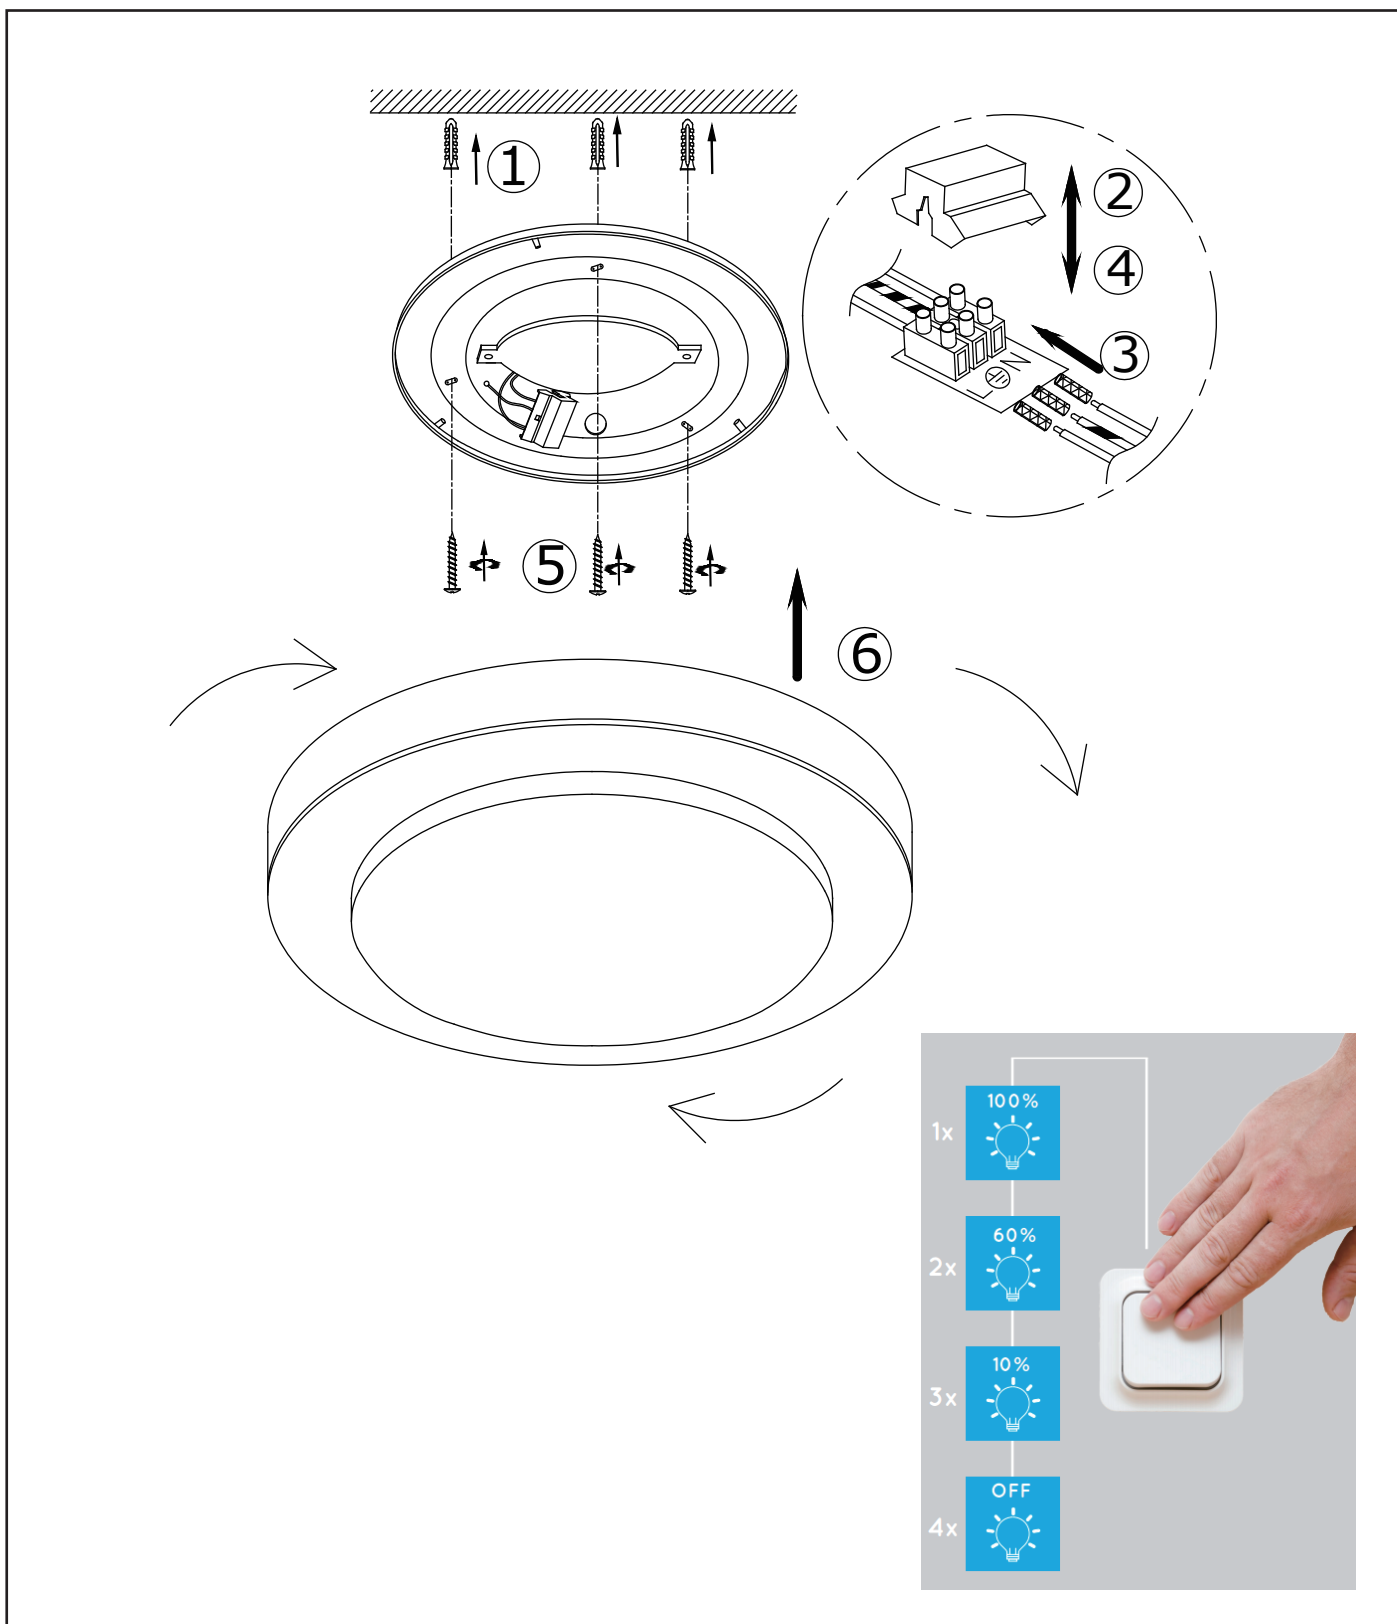

General

Dimensions lxwxh : 28.6 x28.6 x8 cm
 Height minimum : 8.0 cm
 Height maximum : 8.0 cm
 Dimensions shade lxwxh : 28.6 x28.6 x7.5 cm
 Main material : Iron+PMMA
 Ceiling rose material : -
 Color : Silver / Black / Dark Wood / Natural Wood
 Style : Modern
 Shape : Round
 Weight : 0.58kg
 Warranty : 3 years

Product specifications

Dimmable : 3 STEPS DIMMING
 Light direction : Down light
 Adjustable in height : No
 (Before Installation)
 Directional : No
 Cable : No
 Cable length : -
 Sensor : No
 Control : Light switch control
 IP-Class : 21
 Electric class : 1
 Light source including ? : Yes
 Lamp socket : -
 Light source number : 26 chips
 Power requirements : 220-240V-50Hz
 Bulb type & maximum wattage : LED 12 W

item number : 79179/12/72
EAN code : 5411212791481

LUCIDE

INSTALLATION DRAWING SPECIFICATIONS

Dit product bevat een lichtbron van energie-efficiëntieklasse G (oude klasse A+).
Ce produit contient une source lumineuse de classe énergétique G (ancienne A+).
This product contains a light source of energy efficiency class G (old class A+).
Dieses Produkt enthält eine Lichtquelle der Energieeffizienzklasse G (alte klasse A+).
Ten produkt zawiera źródło światła o klasie efektywności energetycznej G (stara klasa A+).