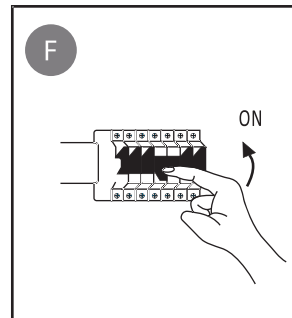

A4

x1

E2

E3

IP21
IP44

0,5m

230V ~ 50Hz
12V ~ 50Hz

G9 Max. 50W
LED
G5.3 Max. 50W