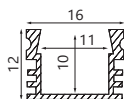

CAB272

WxH,mm (24x10)
серебро арт.10270