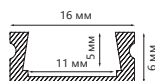

CAB262

WxH,mm (16x6)
черный арт.10371