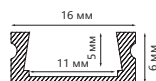

CAB262

WxH,mm (16x6)
белый арт.10374